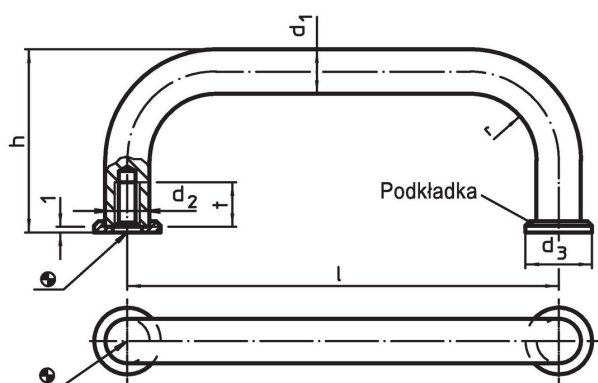

Uchwyt w kształcie litery U • z podkładkami

24310.0245

Opis produktu

Uchwyty w kształcie litery U są stosowane na przykład w drzwiach maszyn, drzwiach meblowych, drzwiach szafek, szufladach.

Zaokrąglone uchwyty w kształcie litery U charakteryzują się ergonomiczną i stabilną konstrukcją oraz prostym i ponadczasowym wzornictwem.

Materiał

Uchwyt

- Stal pokryta tworzywem sztucznym, kolor czarny

Podkładka

- Odlew cynkowy, niklowany

Montaż

Podkładka gwarantuje dobrą powierzchnię styku. Pasujące podkładki dostarczane razem z zamówieniem.

Rysunek

Informacje do zamówienia

d_1	l $\pm 0,5$	d_2	Wymiary					Nr art.
			d_3	h	r	t min.		
			[mm]				[g]	
Stal								
6	88	M3	9	26	7	7	29	24310.0245

Zgodność

Zgodny z RoHS

Zgodny zgodnie z Dyrektywą 2011/65/UE i Dyrektywą 2015/863