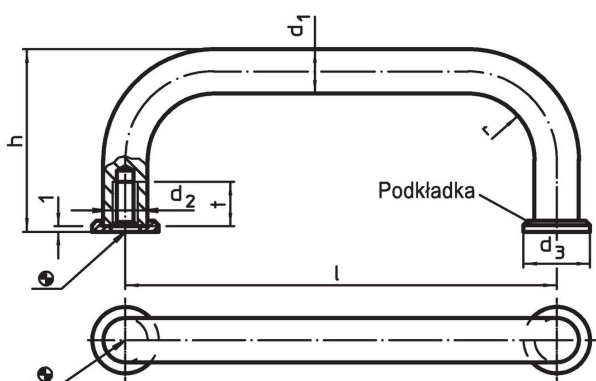

Uchwyt w kształcie litery U • z podkładkami

24310.0240

Opis produktu

Uchwyty w kształcie litery U są stosowane na przykład w drzwiach maszyn, drzwiach meblowych, drzwiach szafek, szufladach.

Zaokrąglone uchwyty w kształcie litery U charakteryzują się ergonomiczną i stabilną konstrukcją oraz prostym i ponadczasowym wzornictwem.

Materiał

Uchwyt

- Stal nierdzewna 1.4305, piaskowana

Podkładka

- Stal nierdzewna

Montaż

Podkładka gwarantuje dobrą powierzchnię styku. Pasujące podkładki dostarczane razem z zamówieniem.

Rysunek

Informacje do zamówienia

d_1	l $\pm 0,5$	d_2	Wymiary					Nr art.
			d_3	h	r	t min.		
Stal nierdzewna								
								[g]
6	64	M3	9	26	7	7	24	24310.0240

Zgodność

Zgodny z RoHS

Zgodny zgodnie z Dyrektywą 2011/65/UE i Dyrektywą 2015/863