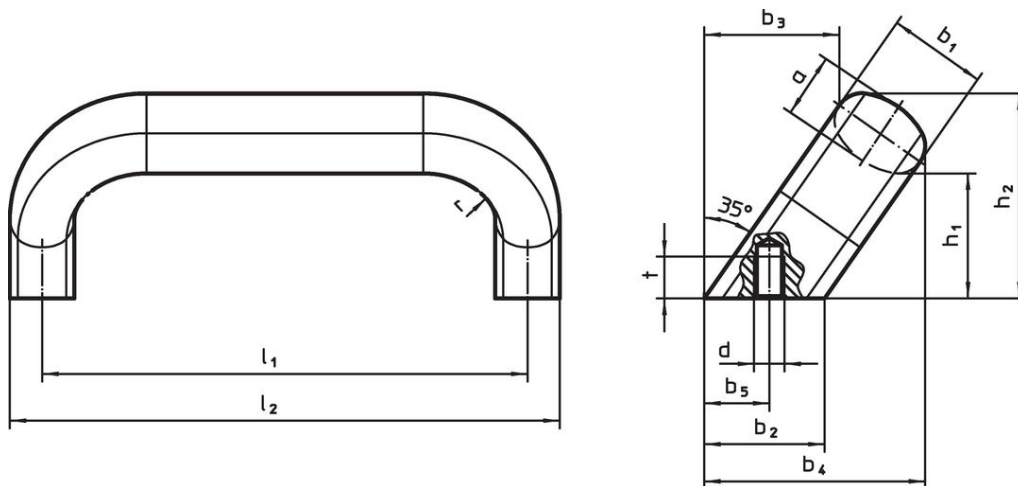

### Opis produktu

Uchwyty w kształcie litery U są stosowane na przykład w drzwiach maszyn, drzwiach meblowych, drzwiach szafek, szufladach.

### Informacje do zamówienia

Wymiary													[g]	Nr art.
$b_1$	$l_1$ $\pm 0,25$	$l_2$	$a$	$b_2$	$b_3$	$b_4$	$b_5$ $+1$	$d$	$h_1$	$h_2$	$r$	$t$		
26	128	145	17	32	34	57	18	M8	34	54	17	12	550	24300.0815