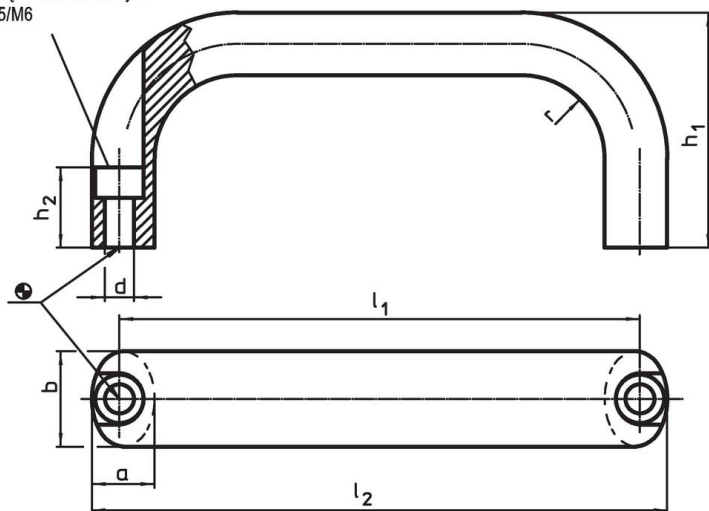

### Montaż

Montaż od strony operatora poprzez śrubę cylindryczną.

### Informacje do zamówienia

b	l <sub>1</sub> ±0,25	l <sub>2</sub>	Wymiary					Śruba imbusowa [mm]	[g]	Nr art.
			a	d	h <sub>1</sub>	h <sub>2</sub>	r			
Aluminium Al										
26	120	134	17	6,4	55	17	17	M6	152	24300.0343