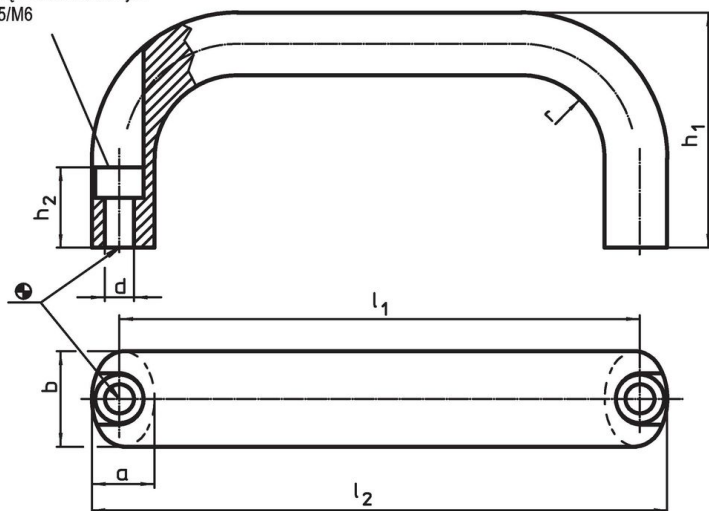

### Montaż

Montaż od strony operatora poprzez śrubę cylindryczną.

### Informacje do zamówienia

b	l <sub>1</sub> ±0,25	l <sub>2</sub>	Wymiary					Śruba imbusowa [mm]	[g]	Nr art.
			a	d	h <sub>1</sub>	h <sub>2</sub>	r			
Aluminium Al										
20	117	129	13	5,4	49	19	13	M5	84	24300.0313