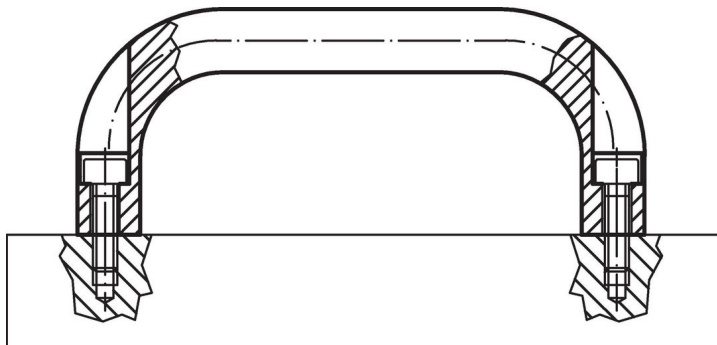

Przykład aplikacji