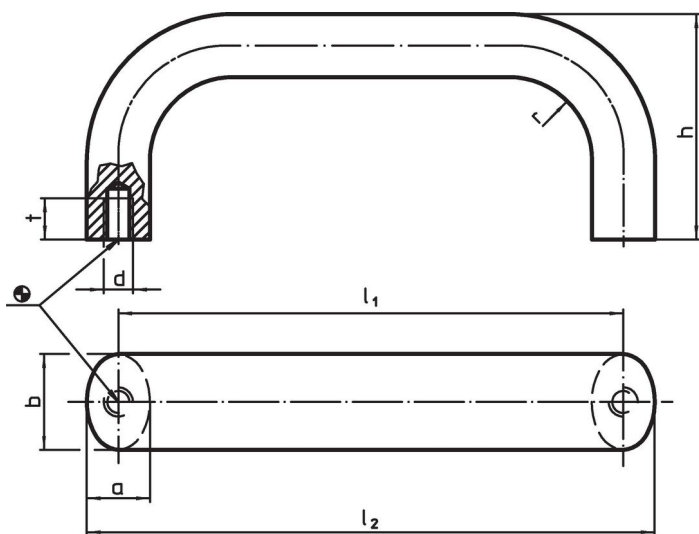

Uchwyt w kształcie litery U

24300.0170

Opis produktu

Uchwyty w kształcie litery U są stosowane na przykład w drzwiach maszyn, drzwiach meblowych, drzwiach szafek, szufladach.

Charakteryzują się ergonomicznym kształtem profilu o wysokiej stabilności oraz prostym i ponadczasowym wzornictwem.

Materiał

Uchwyt

- Aluminium, ciągnięte, jasne, polerowane

Montaż

Montaż od tyłu.

Rysunek

Informacje do zamówienia

b	l ₁ ±0,25	l ₂	Wymiary					[g]	Nr art.
			a	d	h	r	t		
Aluminium, jasne, Aluminium Al									
26	192	209	17	M8	57	17	12	240	24300.0170