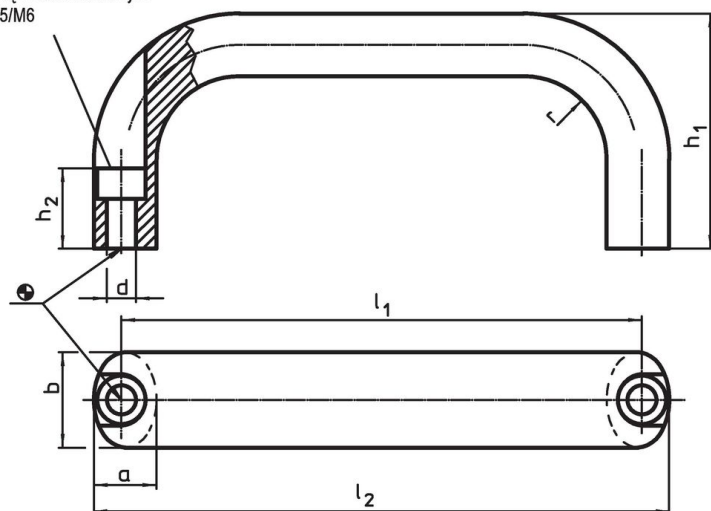

### Montaż

Montaż od strony operatora poprzez śrubę cylindryczną.

### Informacje do zamówienia

b	l <sub>1</sub> ±0,25	l <sub>2</sub>	Wymiary					r	Śruba imbusowa [mm]	[g]	Nr art.
			a	d	h <sub>1</sub>	h <sub>2</sub>	[mm]				
Aluminium Al											
26	164	178	17	6,4	57	17	17	M6	196	24300.0161	