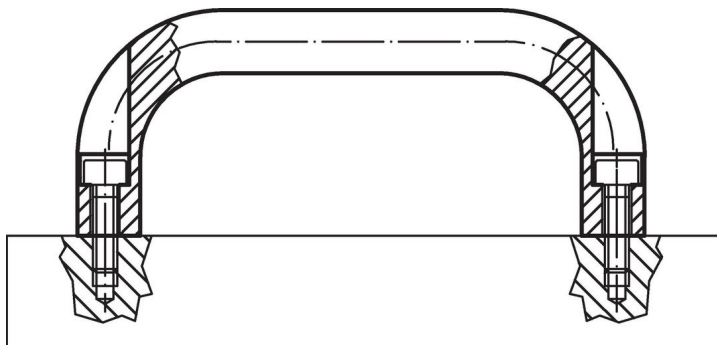

Przykład aplikacji