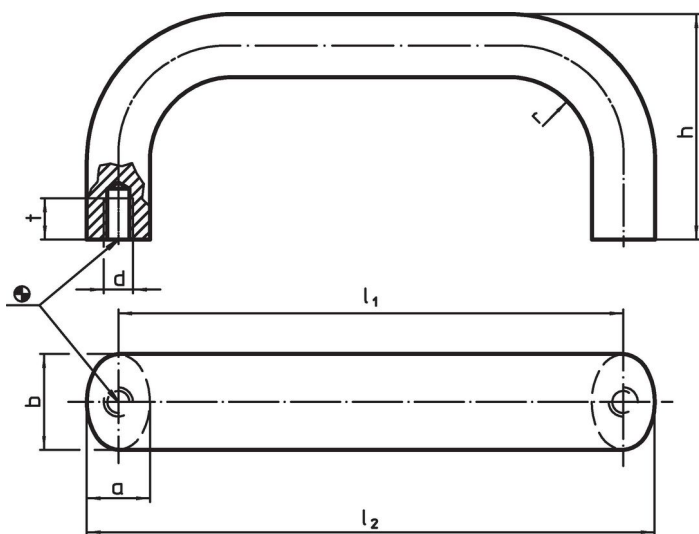

Uchwyt w kształcie litery U

24300.0112

Opis produktu

Uchwyty w kształcie litery U są stosowane na przykład w drzwiach maszyn, drzwiach meblowych, drzwiach szafek, szufladach.

Charakteryzują się ergonomicznym kształtem profilu o wysokiej stabilności oraz prostym i ponadczasowym wzornictwem.

Material

Uchwyt

- Aluminium, ciągnięte, jasne, polerowane

Montaż

Montaż od tyłu.

Rysunek

Informacje do zamówienia

b	l ₁ ±0,25	l ₂	Wymiary					[g]	Nr art.
			a	d	h	r	t		
Aluminium, jasne, Aluminium Al									
20	117	130	13	M6	49	13	10	100	24300.0112