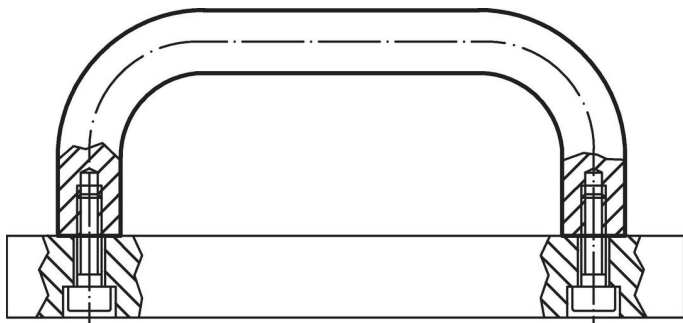

Przykład aplikacji