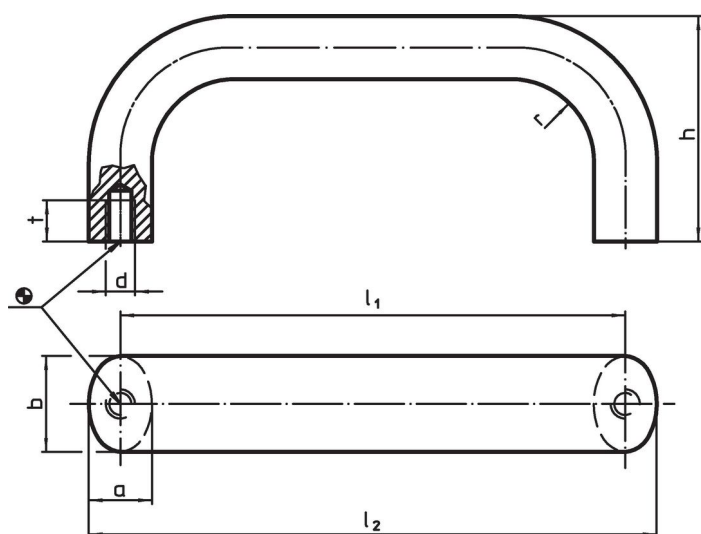

Uchwyt w kształcie litery U

24300.0100

Opis produktu

Uchwyty w kształcie litery U są stosowane na przykład w drzwiach maszyn, drzwiach meblowych, drzwiach szafek, szufladach.

Charakteryzują się ergonomicznym kształtem profilu o wysokiej stabilności oraz prostym i ponadczasowym wzornictwem.

Material

Uchwyt

- Aluminium, ciągnięte, jasne, polerowane

Montaż

Montaż od tyłu.

Rysunek

Informacje do zamówienia

| b | l ₁ ±0,25 | l ₂ | Wymiary | | | | | [g] | Nr art. |
|--------------------------------|-------------------------|----------------|---------|----|----|----|----|-----|------------|
| | | | a | d | h | r | t | | |
| Aluminium, jasne, Aluminium Al | | | | | | | | | |
| 20 | 100 | 113 | 13 | M6 | 49 | 13 | 10 | 90 | 24300.0100 |