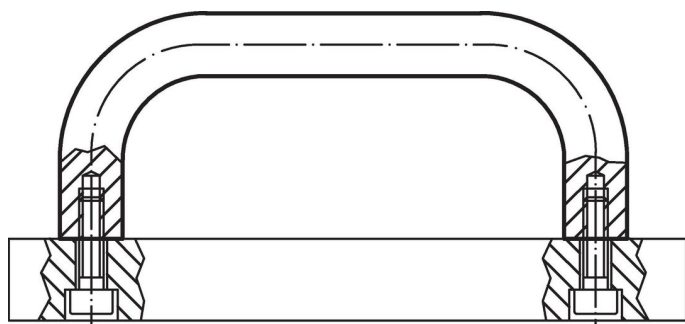

Przykład aplikacji