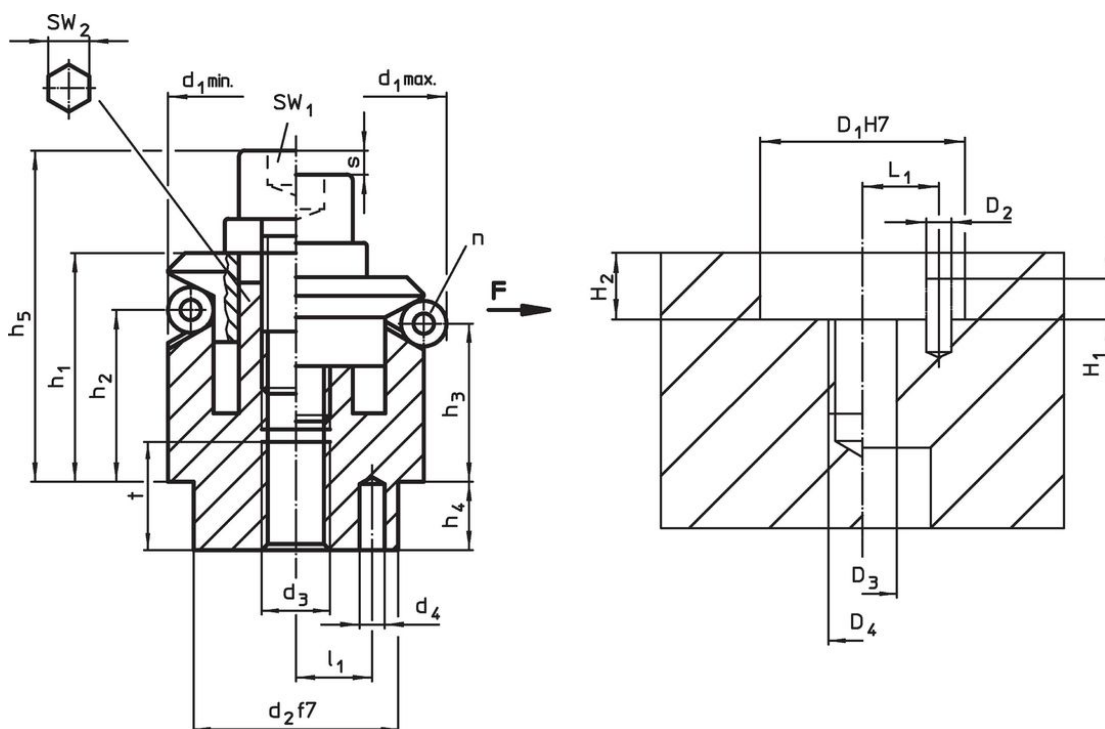

Centrujące elementy do mocowania · z kulkowymi elementami mocującymi

23340.0226

Opis produktu

Stosowany do dokładnego pozycjonowania, centrowania i mocowania elementów obrabianych, na których dopuszcza się obecność lekkich powierzchni sferycznych. Precyzyjne samocentrowanie z dokładnością $\pm 0,025$ mm. Kulki mocujące przytrzymują surową lub wstępnie obrobioną powierzchnię przedmiotu obrabianego dociskając ją w dół. Duże możliwości regulacyjne oraz niska wysokość zabudowy są cechami tego elementu mocującego.

Montaż górny i dolny.

Materiał

Korpus

- Stal narzędziowa, utwardzona, czerniona

Sprężyna

- Stal nierdzewna

Kulki mocujące

- Stal nierdzewna 1.4112, utwardzana i szlifowana

Montaż

Wskazówka do montażu od góry: Zdjąć płytkę mocującą i śrubę. Wkręcić sworzeń gwintowany od dołu i dokręcić z góry za pomocą WS_2 .

Więcej informacji

Inne produkty

- Centrujące elementy do mocowania, z elementami mocującymi
- Centrujące elementy do mocowania, z elementami mocującymi, sterowane od dołu
- Centrujące elementy do mocowania, z kulkami mocującymi, sterowane od dołu

Rysunek

Informacje do zamówienia

Wymiary													Ilość kulek n	Skok s	SW		Siła mocowania F maks.	Moment dociągający maks.	Otwór ustalający							[g]	Nr art.
d ₁ min.	d ₁ maks.	d ₂ f7	d ₃	d ₄ +0,3	h ₁ -1	h ₂	h ₃	h ₄	h ₅ -2	l ₁ ±0,1	średnic kulki	t			SW ₁	SW ₂			D ₁ H7	D ₂	D ₃	D ₄	H ₁	H ₂	L ₁		
26,5	30,5	20	M6	3	19,8	14,1	13	6	28,8	7	4	8	3	2,3	5	6	5	17	20	3	6	M6	3,5	6	7	93	23340.0226