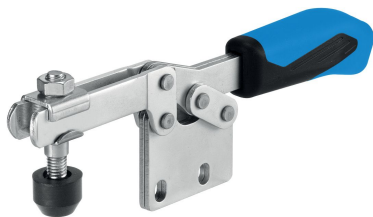

Dociskacze poziome • z przylgą pionową

23330.1012

Opis produktu

Ze względu na korzystny stosunek mocy do mobilności oraz łatwości użycia dźwignie zaciskowe mają szerokie i wszechstronne zastosowanie.

Dźwignie zaciskowe mogą być zastosowane w obróbce metali przy wierceniu, spawaniu, gięciu, szlifowaniu, sprawdzaniu i montażu, jak również w przemyśle drzewnym i tworzyw sztucznych przy klejeniu, wierceniu, cięciu i frezowaniu

Zasada "przełączania" w zaciskach pozwala na szybkie i szerokie otwarcie zacisku. Przy pełnym otwarciu element obrabiany jest całkowicie luźny i może być swobodnie usunięty. Duże przeniesienie mocy pozwala na maksymalizację siły mocującej przy niewielkim nakładzie siły mięśni. Dzięki samoblokowaniu, zaciski pozostają zamknięte mimo nacisku wynikającego z obróbki elementu zaciskanego.

Material

Zacisk

- Stal cynkowana galwanicznie, pasywowana

Nit

- Stal nierdzewna

Uchwyt

- tworzywo sztuczne

śruba mocująca

- Stal hartowana, cynkowana galwanicznie

Nasadka mocująca

- Guma, czarna

Więcej informacji

Referencje

Zamiennne śruby mocujące dostępne są jako wyposażenie dodatkowe w sklepie online.

Akcesoria

	d ₂ [mm]	 [g]	Nr art.
śruba mocująca (część zamienna zacisku przegubowego)			
	M5 x 30	11	23330.9002