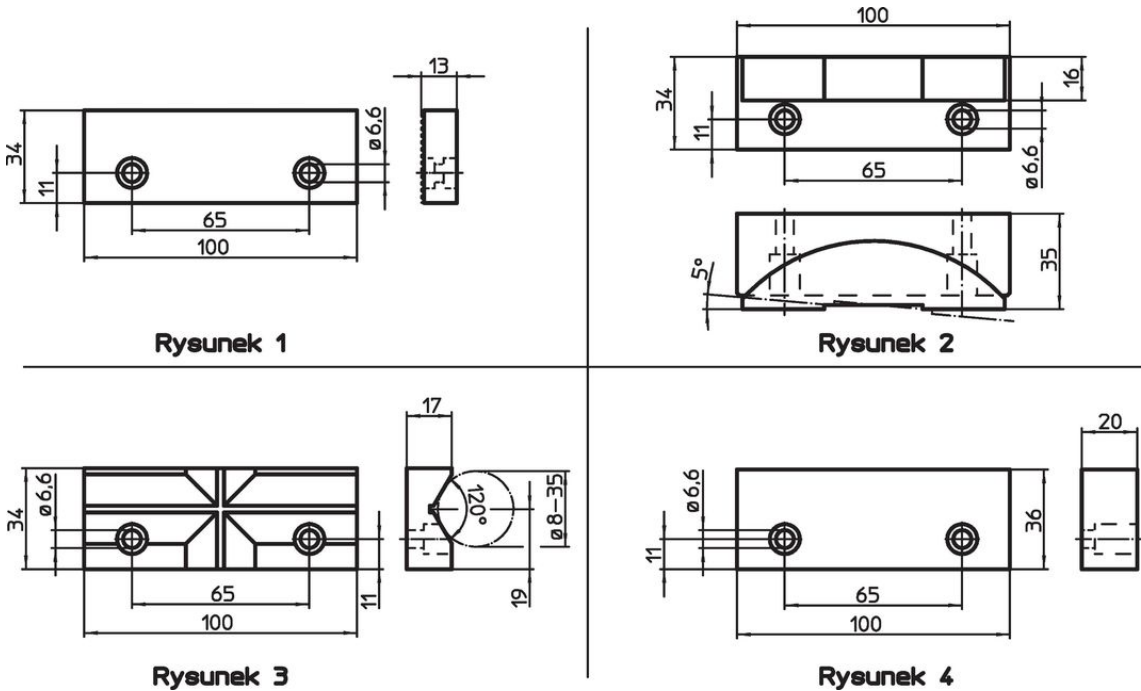

Szczęki standardowe • do imadeł

23231.0023

Opis produktu

Te szczęki to akcesoria dla imadeł EH 23231..

Materiał

Szczeka

- Stal narzędziowa

Więcej informacji

Uwagi

Zestaw zawiera śruby mocujące.

Rysunek

Informacje do zamówienia

Wymiar nominalny [mm]	 [g]	Nr art.
szczeka mocująca, miękka ze stali do hartowania – rysunek 4		
100	554	23231.0023

Zgodność

Zgodny z RoHS