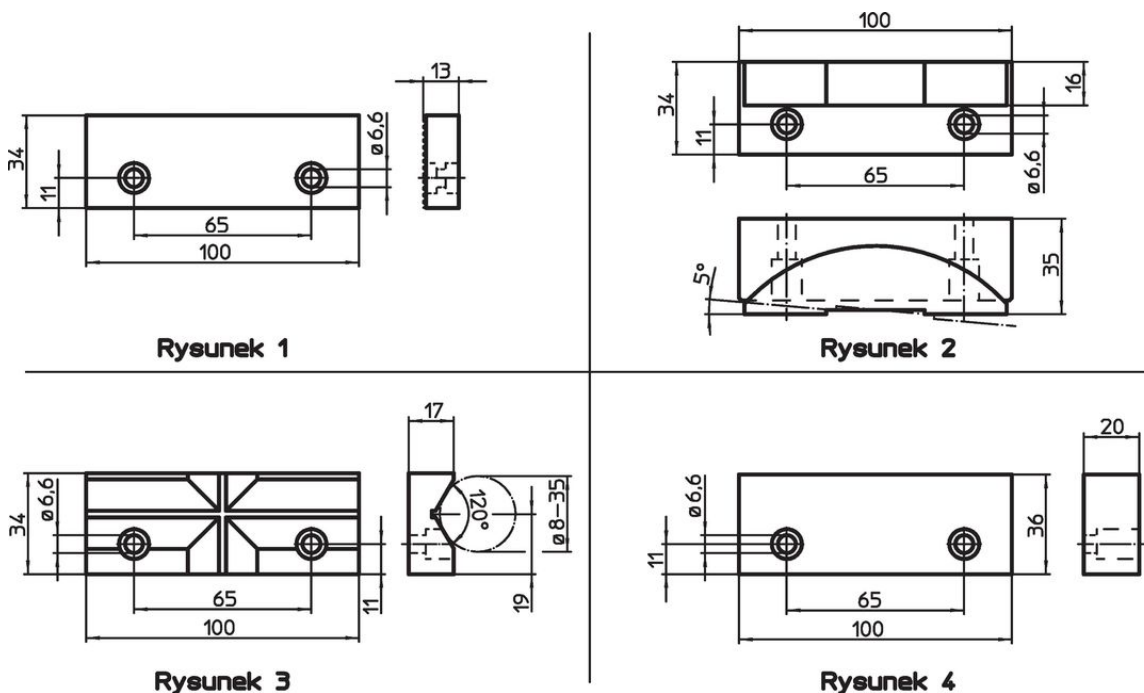

Szczęki standardowe • do imadeł

23231.0022

Opis produktu

Te szczęki to akcesoria dla imadeł EH 23231..

Materiał

Szczęka

- Stal ulepszana cieplnie

Więcej informacji

Uwagi

Zestaw zawiera śruby mocujące.

Rysunek

Informacje do zamówienia

Wymiar nominalny [mm]	 [g]	Nr art.
szczęka pryzmatyczna wykonana ze stali hartowanej, obudowa ze stali hartowanej – rysunek 3		
100	372	23231.0022