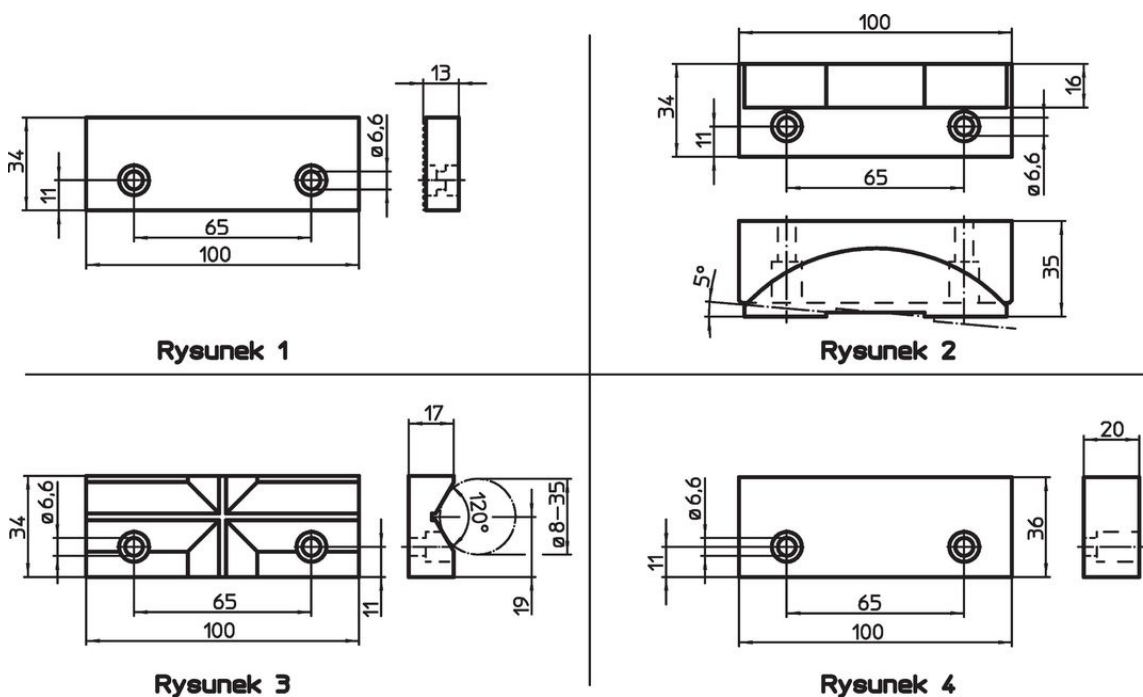

Szczęki standardowe • do imadeł

23231.0021

Opis produktu

Te szczęki to akcesoria dla imadeł EH 23231..

Materiał

Element dociskowy

- Stal ulepszana cieplnie, utwardzana indukcyjnie

Szczęka

- Stal hartowana, utwardzana dyfuzyjnie

Więcej informacji

Uwagi

Zestaw zawiera śruby mocujące.

Rysunek

Informacje do zamówienia

Wymiar nominalny [mm]	[g]	Nr art.
100	810	23231.0021

Zgodność