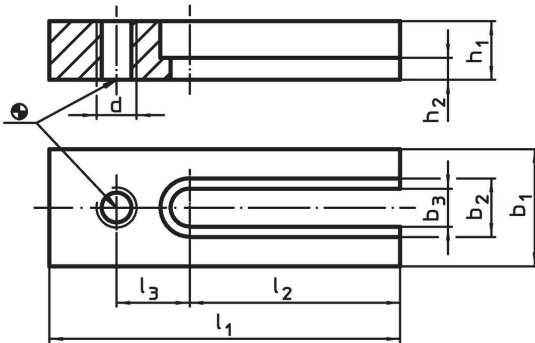

Listwy mocujące • do docisków

23210.0780

Opis produktu

Za pomocą listw mocujących możliwe jest ustawienie docisków w dowolnej pozycji w rowku teowym.

Materiał

- Stal ulepszona cieplnie, oksydowana

Rysunek

Informacje do zamówienia

b ₁	b ₂	b ₃	d	Wymiary			l ₁	l ₂	l ₃	[g]	Nr art.
				h ₁	h ₂	-0,4 [mm]					
90	38	25	M24	50	24		220	130	55	5850	23210.0780

Przykład aplikacji

Zgodność

Zgodny z RoHS

Zgodny zgodnie z Dyrektywą 2011/65/UE i Dyrektywą 2015/863