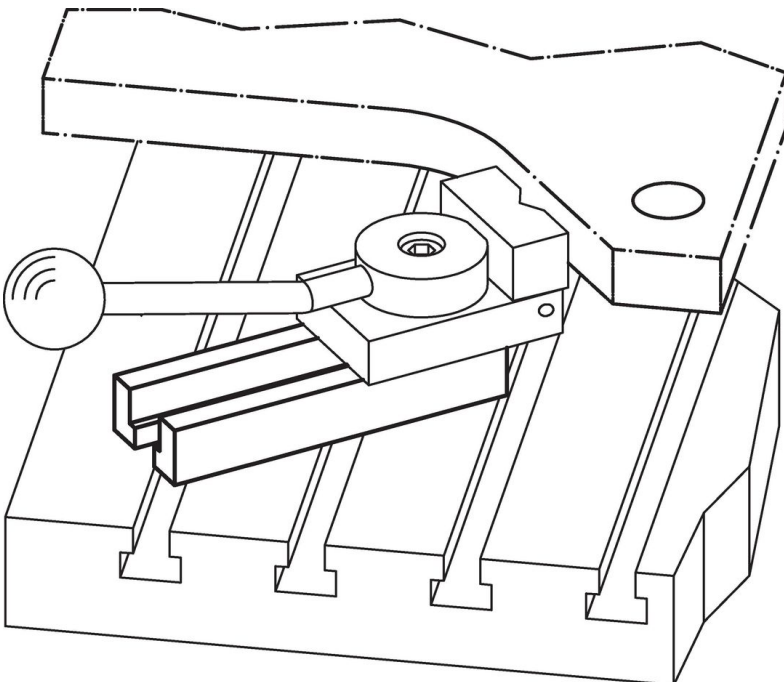

Listwy mocujące • do docisków

23210.0780

Opis produktu

Za pomocą listw mocujących możliwe jest ustawienie docisków w dowolnej pozycji w rowku teowym.

Materiał

- Stal ulepszona cieplnie, oksydowana

Rysunek

Informacje do zamówienia

b ₁	b ₂	b ₃	d	Wymiary			l ₁	l ₂	l ₃	[g]	Nr art.
				h ₁	h ₂	-0,4 [mm]					
90	38	25	M24	50	24		220	130	55	5850	23210.0780

Przykład aplikacji

Zgodność

Zgodny z RoHS

Zgodny zgodnie z Dyrektywą 2011/65/UE i Dyrektywą 2015/863