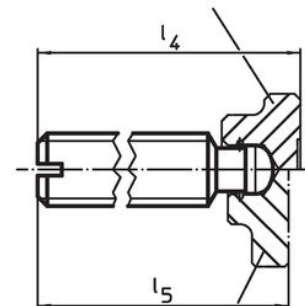

Wkręty dociskowe z punktami dociskowymi charakteryzują się w szczególności dodatkowym promieniem „r” w punkcie dociskowym (optymalizacja w porównaniu z DIN 6332), co znacznie ułatwia montaż w podkładce dociskowej.

Średnica punktu dociskowego wkrętów dociskowych jest mniejsza niż średnica rdzenia gwintu, dzięki czemu można je wkręcać również od strony kołka.

Materiał

- Stal nierdzewna

Więcej informacji

Inne produkty

- Elementy dociskowe, DIN 6311 i niskie wykonanie

Rysunek

Rysunek 1

Rysunek 2

22560.0012–.0040 (Stal)
22560.0112–.0140 (Stal nierdzewna)

22560.0425–.0440 (Stal)
22560.1425–.1440 (Stal nierdzewna)

* W celu ułatwienia montażu DIN 6332 został uzupełniony o r.

Informacje do zamówienia

d ₁	l ₁	d ₂ h11	d ₃	Wymiary				SW	[g]	Nr art.
				l ₂	l ₃	l ₄ ~	l ₅			
[mm]										
z wewnętrzną śrubą sześciokątną (IS) – rysunek 2, Stal nierdzewna										
M16	100	12	11	12	5	105,4	102,9	8	119	22540.1462