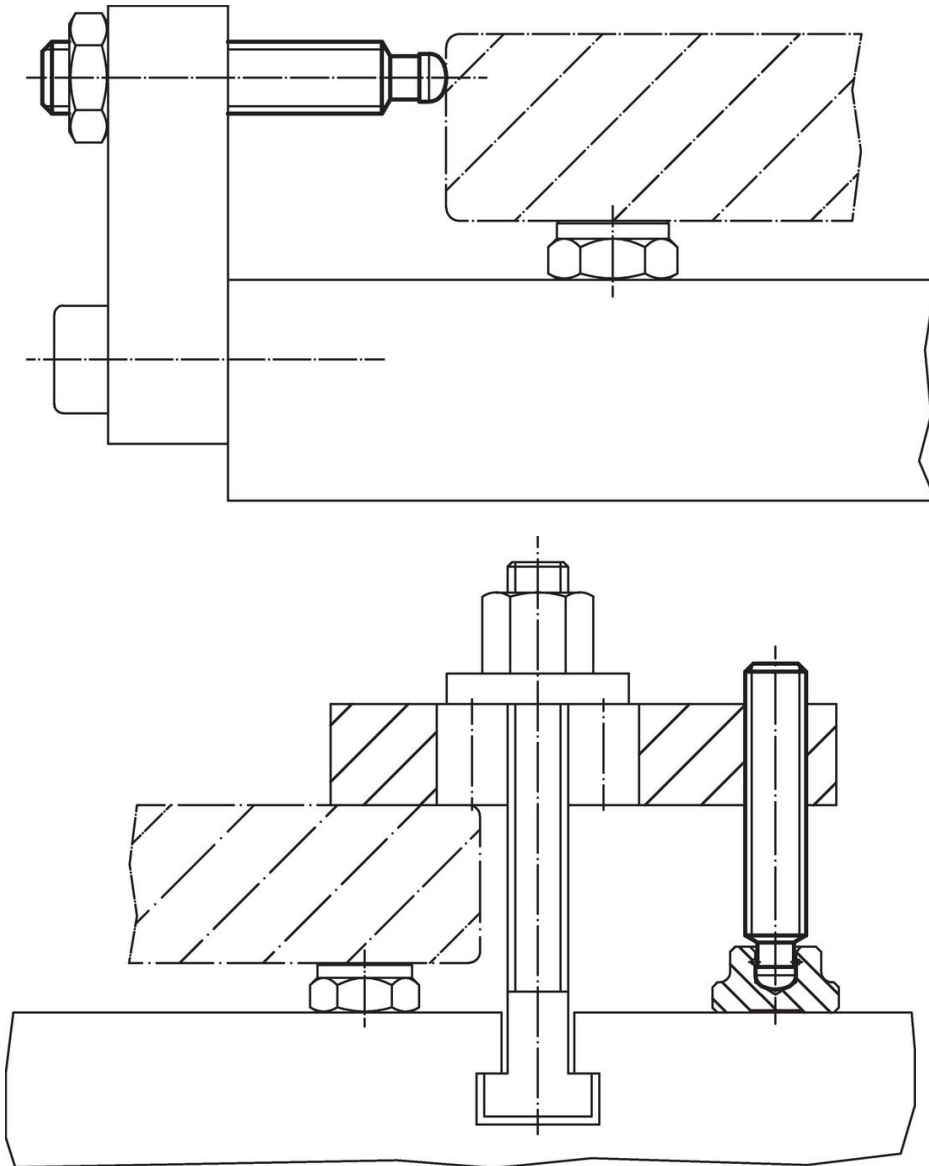

Przykład aplikacji

Zgodność

Zgodny z RoHS

Zgodny zgodnie z Dyrektywą 2011/65/UE i Dyrektywą 2015/863

Nie zawiera substancji SVHC

Brak substancji SVHC o zawartości powyżej 0,1% mas. – lista SVHC z 27.06.2024.

Nie zawiera substancji Propozycji 65

Nie zawiera substancji z rozporządzenia Proposition 65.
<https://www.P65Warnings.ca.gov/>

Wolny od minerałów konfliktu

Ten produkt nie zawiera żadnych substancji oznaczonych jako „minerały konfliktu”, takich jak tantal, cyna, złoto lub wolfram z Demokratycznej Republiki Konga lub krajów sąsiednich.