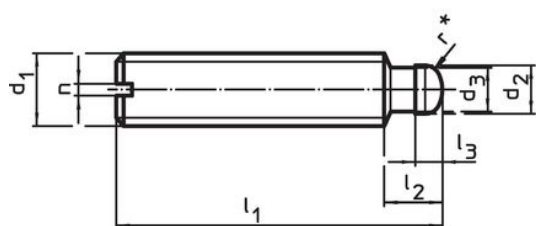

Wkręty dociskowe z punktami dociskowymi charakteryzują się w szczególności dodatkowym promieniem „r” w punkcie dociskowym (optymalizacja w porównaniu z DIN 6332), co znacznie ułatwia montaż w podkładce dociskowej.

Średnica punktu dociskowego wkrętów dociskowych jest mniejsza niż średnica rdzenia gwintu, dzięki czemu można je wkręcać również od strony kołka.

Materiał

- Stal nierdzewna

Więcej informacji

Inne produkty

- Elementy dociskowe, DIN 6311 i niskie wykonanie

Rysunek

Rysunek 1

Rysunek 2

22560.0012–.0040 (Stal)
22560.0112–.0140 (Stal nierdzewna)

22560.0425–.0440 (Stal)
22560.1425–.1440 (Stal nierdzewna)

* W celu ułatwienia montażu DIN 6332 został uzupełniony o r.

Informacje do zamówienia

d ₁	l ₁	d ₂ h11	d ₃	Wymiary				SW	[g]	Nr art.
				l ₂	l ₃	l ₄ ~	l ₅			
[mm]										
z wewnętrzną śrubą sześciokątną (IS) – rysunek 2, Stal nierdzewna										
M16	100	12	11	12	5	105,4	102,9	8	119	22540.1462