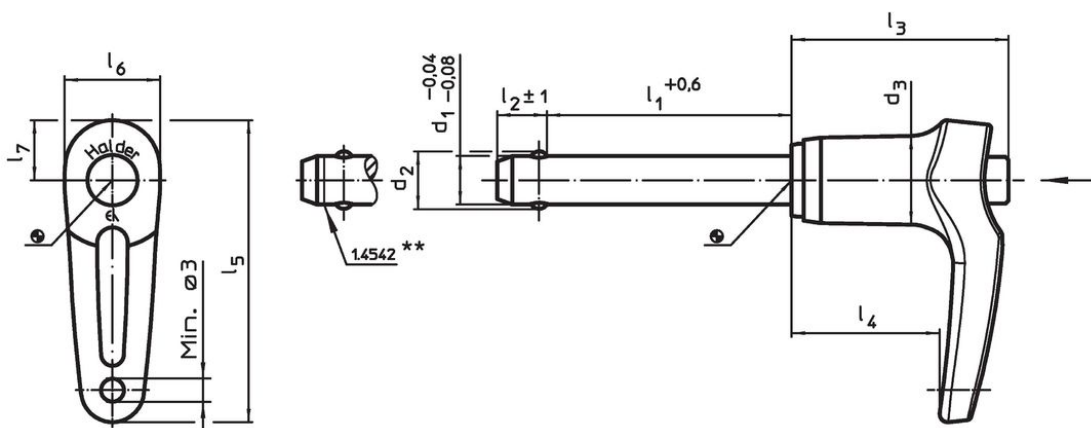

- Ten produkt jest dostępny także w rozmiarach całowych.

Akcesoria

Możliwość zamocowania linki mocującej EH 22400.

Inne produkty

- Tuleje mocujące, do sworzni kulkowych blokujących i sworzni wtykowych
- Tuleje mocujące, z kołnierzem, do sworzni kulkowych blokujących i sworzni wtykowych
- Linki mocujące
- Tuleje pozycjonujące, z kołnierzem, DIN 172 A
- Tuleje pozycjonujące, bez kołnierza, DIN 179 A
- Sworznie blokujące kulkowe z uchwytem L, pojedynczego działania, zgodne z NAS / MS17986

Rysunek

** Wykonanie: stal nierdzewna 1.4542 z oznakowaniem.

Zgodność

Zgodny z RoHS

Zgodny zgodnie z Dyrektywą 2011/65/UE i Dyrektywą 2015/863

Nie zawiera substancji SVHC

Brak substancji SVHC o zawartości powyżej 0,1% mas. – lista SVHC z 23.01.2024.