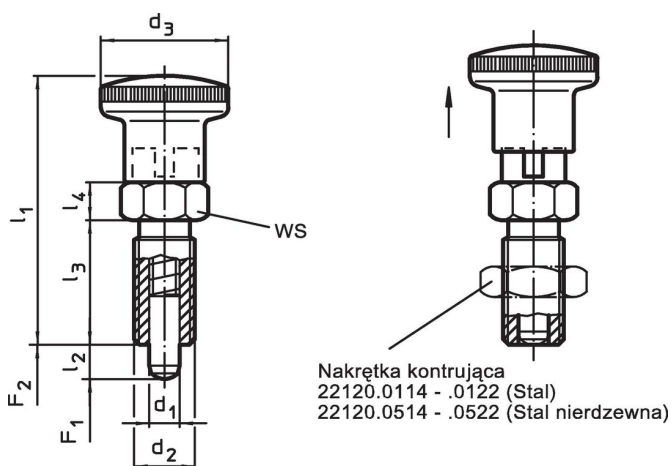

Długość mocowania można dopasować za pomocą pierścieni dystansowych (EH 22120.).

Działanie

Wyciągnąć przycisk, przekrócić go o 90° i zabezpieczyć w położonym wewnątrz rowku ustalającym (sworznie schowany).

Więcej informacji

Uwagi

Pokrętła nie można zdemontować.
Nakrętki ustalające należy zamawiać oddzielnie.

Inne produkty

- Elementy montażowe, do sworzni i trzpieni ustalających, odlew
- Tuleje mocujące, do śrub i trzpieni ustalających
- Pierścienie dystansowe, dla sworzni ustalających

Rysunek

Informacje do zamówienia

Wymiary							SW	Siła sprężyny ¹⁾		Temperatura		[g]	Nr art.
d ₁	d ₂	l ₂ min.	d ₃	l ₁	l ₃	l ₄		F ₁ ~	F ₂ ~	min.	maks.		
[mm]							[mm]	[N]		[°C]			
z pokrętem, czerwony, Stal nierdzewna													
5	M10 x 1	8	19	40	18	6	12	5	18	-30	80	21	22110.2227

¹⁾ statystyczna wartość średnia

Akcesoria

	Wymiary d ₂ [mm]	Rozmiar klucza [mm]	[g]	Nr art.
nakrętki zabezpieczające ISO 8675 (DIN 439), Stal nierdzewna				
	M10 x 1	16	5,2	22120.0515

Przykład aplikacji

Zgodność