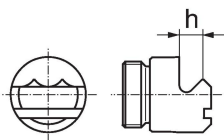

Uchwyty śrubowe • niskie

1702.750

Opis produktu

- Do mocowania nieobrobionych elementów
- Możliwie mała powierzchnia mocowania
- Wysokość mocowania regulowana w zakresie od 3.0 do 4.5 mm

Materiał

- Stal utwardzana

Rysunek

Informacje do zamówienia

Wymiary h [mm]	 [g]	Nr art.
5	20	1702.750

Zgodność

Zgodny z RoHS

Zgodny zgodnie z Dyrektywą 2011/65/UE i Dyrektywą 2015/863

Nie zawiera substancji SVHC

Brak substancji SVHC o zawartości powyżej 0,1% mas. – lista SVHC z 23.01.2024.