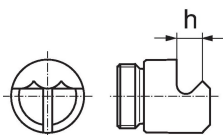

Uchwyty śrubowe • ostre

1702.740

Opis produktu

- Do mocowania nieobrobionych elementów
- Możliwie mała powierzchnia mocowania
- Wysokość mocowania regulowana w zakresie od 4.5 do 6.0 mm

Materiał

- Stal utwardzana

Rysunek

Informacje do zamówienia

Wymiary h [mm]	 [g]	Nr art.
5,5	23	1702.740

Zgodność

Zgodny z RoHS

Zgodny zgodnie z Dyrektywą 2011/65/UE i Dyrektywą 2015/863

Nie zawiera substancji SVHC

Brak substancji SVHC o zawartości powyżej 0,1% mas. – lista SVHC z 23.01.2024.