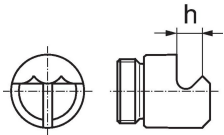

Uchwyty śrubowe • ostre

1702.740

Opis produktu

- Do mocowania nieobrobionych elementów
- Możliwie mała powierzchnia mocowania
- Wysokość mocowania regulowana w zakresie od 4.5 do 6.0 mm

Materiał

- Stal utwardzana

Rysunek

Informacje do zamówienia

Wymiary h [mm]	 [g]	Nr art.
5,5	23	1702.740

Zgodność

Zgodny z RoHS

Zgodny zgodnie z Dyrektywą 2011/65/UE i Dyrektywą 2015/863

Nie zawiera substancji SVHC

Brak substancji SVHC o zawartości powyżej 0,1% mas. – lista SVHC z 27.06.2024.