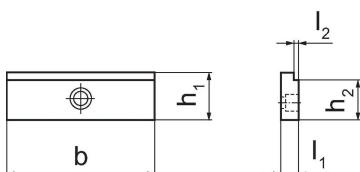

Szczęki schodkowe

1701.280

Opis produktu

- Do mocowania poziomego przedmiotów płaskich
- Śruby mocujące należy zamawiać oddzielnie (1701.300)
- Dostarczane w parach

Materiał

- Stal utwardzana

Rysunek

Informacje do zamówienia

Szerokość szczęki [mm]	b	Wymiary				[g]	Nr art.
		l ₁	l ₂	h ₁	h ₂		
125	125	15	3	40	35	1100	1701.280

Zgodność

Zgodny z RoHS

Zgodny zgodnie z Dyrektywą 2011/65/UE i Dyrektywą 2015/863

Nie zawiera substancji SVHC