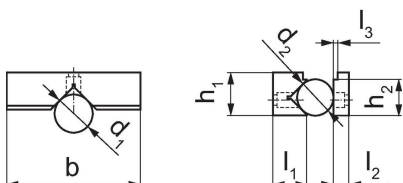

### Opis produktu

- Do mocowania pionowego i poziomego przedmiotów okrągłych i płaskich
- Śruby mocujące należy zamawiać oddzielnie (1701.300)
- Dostarczane w dwóch częściach

### Informacje do zamówienia

Szerokość szczęki [mm]	Wymiary								[g]	Nr art.
	b	d <sub>1</sub>	d <sub>2</sub>	l <sub>1</sub>	l <sub>2</sub>	l <sub>3</sub>	h <sub>1</sub>	h <sub>2</sub>		
125	125	18 – 55	12 – 28	35	15	3	40	35	1700	1701.270