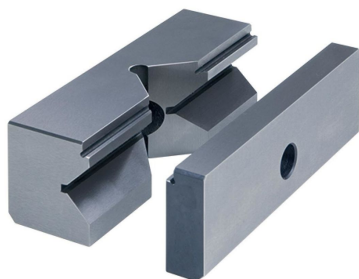

## Szczęki przymatyczne

1701.270

### Opis produktu

- Do mocowania pionowego i poziomego przedmiotów okrągłych i płaskich
- Śruby mocujące należy zamawiać oddzielnie (1701.300)
- Dostarczane w dwóch częściach

### Materiał

- Stal utwardzana