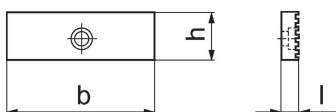

Szczęki • żłobkowane

1701.250

Opis produktu

- Standardowe szczęki z małą powierzchnią mocowania
- Do zwiększenia nacisku na określoną powierzchnię
- Śruby mocujące należy zamawiać oddzielnie (1701.300)
- Dostarczane w parach

Materiał

- Stal utwardzana

Rysunek

Informacje do zamówienia

Szerokość szczęki	Wymiary			[g]	Nr art.
	b	l	h		
[mm]		[mm]			
125	125	15	40	1200	1701.250

Zgodność

Zgodny z RoHS

Zgodny zgodnie z Dyrektywą 2011/65/UE i Dyrektywą 2015/863