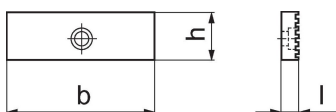

Szczęki • żłobkowane

1701.250

Opis produktu

- Standardowe szczęki z małą powierzchnią mocowania
- Do zwiększenia nacisku na określoną powierzchnię
- Śruby mocujące należy zamawiać oddzielnie (1701.300)
- Dostarczane w parach

Materiał

- Stal utwardzana

Rysunek

Informacje do zamówienia

Szerokość szczęki	Wymiary			Nr art.
	b	l	h	
[mm]		[mm]		
125	125	15	40	1701.250

Zgodność

Zgodny z RoHS

Zgodny zgodnie z Dyrektywą 2011/65/UE i Dyrektywą 2015/863