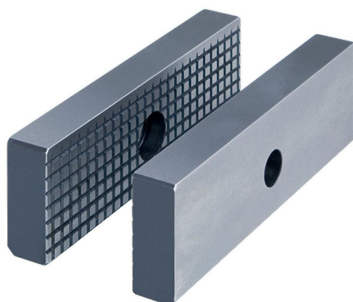

Szczęki • żłobkowane

1701.250

Opis produktu

- Standardowe szczęki z małą powierzchnią mocowania
- Do zwiększenia nacisku na określoną powierzchnię
- Śruby mocujące należy zamawiać oddzielnie (1701.300)
- Dostarczane w parach

Materiał

- Stal utwardzana

Rysunek

Informacje do zamówienia

Szerokość szczęki	Wymiary			Nr art.
	b	l	h	
[mm]		[mm]		
125	125	15	40	1701.250

Zgodność

Zgodny z RoHS

Zgodny zgodnie z Dyrektywą 2011/65/UE i Dyrektywą 2015/863