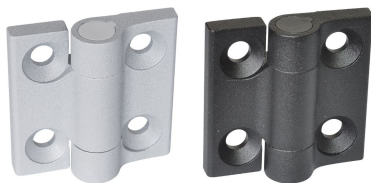

## Scharnieren • Gegoten zink, met vergrendelposities

EH 25164.

## Productbeschrijving

Scharnieren van gegoten zink met vergrendelingsposities houden deuren en deksels in vaste posities. Het vermijdt ongewenst automatisch sluiten of openen. Dit is bijvoorbeeld een voordeel bij het afvullen van machines en installaties of tijdens onderhoud en reparaties.

De uitvoering met de vergrendelingsstanden  $-3^\circ$  en  $117^\circ$  (afbeelding 2) zorgt er bovendien voor dat de deur of het deksel in gesloten toestand met de  $-3^\circ$  licht tegen het behuizingsframe drukt. Deze scharnieren uit gegoten zink worden gekenmerkt door hun eenvoudige en tijdloze vormgeving.

## Huls

- Zamak, geplastificeerd, zilver gelijk RAL 9006, matte structuur
- Zamak, geplastificeerd, zwart gelijk RAL 9005, matte structuur