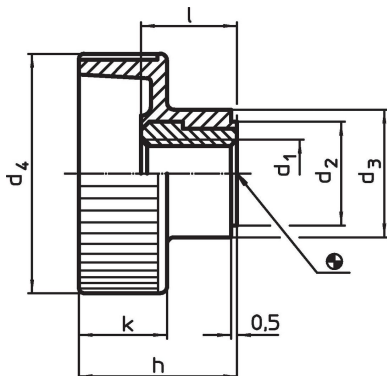

Holle kartelmoeren · kunststof

EH 24820.

Productbeschrijving

Materiaal

Bus

- staal, galvanisch verzinkt
- RVS 1.4305

Greep

- thermoplast (PA), zwart

Tekening

Bestelinformatie

Afmetingen							min.	max.	[g]	Artikelnr.
d ₁	d ₂	d ₃	d ₄	h	k	l				
[mm]							[°C]			
Staal										
M 4	9	12	19	14,0	8,0	9,0	-30	80	4,5	24820.0004
M 5	9	12	19	14,0	8,0	9,0	-30	80	4,0	24820.0005
M 6	12	14	24	16,5	9,5	10,5	-30	80	7,0	24820.0006
M 8	14	16	30	19,5	11,0	11,5	-30	80	10,0	24820.0008
M10	16	18	36	22,5	12,5	14,0	-30	80	15,0	24820.0010
Roestvast staal										
M 5	9	12	19	14,0	8,0	9,0	-30	80	4,0	24820.0205
M 6	12	14	24	16,5	9,5	10,5	-30	80	7,0	24820.0206
M 8	14	16	30	19,5	11,0	11,5	-30	80	10,0	24820.0208