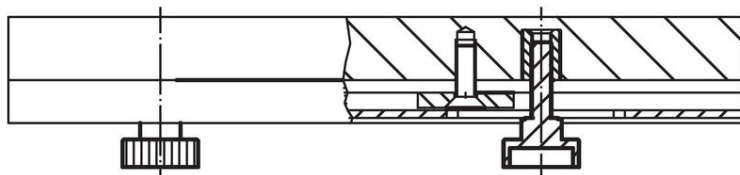

d₁	l	Afmetingen			h	k	 [g]	ArtikeInr.
		d₂	d₃	[mm]				
M10	25	36	20	23,0	8,0	110,0	24790.0575	
M10	30	36	20	23,0	8,0	112,0	24790.0577	
M10	35	36	20	23,0	8,0	115,0	24790.0579	
M10	40	36	20	23,0	8,0	116,0	24790.0581	
RVS 1.4305								
M 3	6	12	6	7,5	2,5	3,7	24790.0274	
M 3	10	12	6	7,5	2,5	3,8	24790.0276	
M 3	12	12	6	7,5	2,5	4,0	24790.0277	
M 3	16	12	6	7,5	2,5	4,0	24790.0279	
M 4	8	16	8	9,5	3,5	8,0	24790.0294	
M 4	10	16	8	9,5	3,5	8,1	24790.0295	
M 4	12	16	8	9,5	3,5	8,6	24790.0296	
M 4	16	16	8	9,5	3,5	8,4	24790.0298	
M 4	20	16	8	9,5	3,5	9,1	24790.0300	
M 4	25	16	8	9,5	3,5	9,0	24790.0302	
M 5	10	20	10	11,5	4,0	15,0	24790.0314	
M 5	12	20	10	11,5	4,0	15,0	24790.0315	
M 5	16	20	10	11,5	4,0	16,0	24790.0317	
M 5	20	20	10	11,5	4,0	16,0	24790.0319	
M 5	25	20	10	11,5	4,0	17,0	24790.0321	
M 5	30	20	10	11,5	4,0	17,0	24790.0323	
M 6	12	24	12	15,0	5,0	28,0	24790.0334	
M 6	16	24	12	15,0	5,0	28,0	24790.0336	
M 6	20	24	12	15,0	5,0	29,0	24790.0338	
M 6	25	24	12	15,0	5,0	30,0	24790.0340	
M 6	30	24	12	15,0	5,0	31,0	24790.0342	
M 6	35	24	12	15,0	5,0	31,0	24790.0344	
M 8	16	30	16	18,0	6,0	55,0	24790.0354	
M 8	20	30	16	18,0	6,0	56,0	24790.0356	
M 8	25	30	16	18,0	6,0	58,0	24790.0358	
M 8	30	30	16	18,0	6,0	60,0	24790.0360	
M 8	35	30	16	18,0	6,0	62,0	24790.0362	

Toepassingsvoorbeeld

Voldoet

Selecteer voor gedetailleerde informatie over de naleving het gewenste artikelnummer.