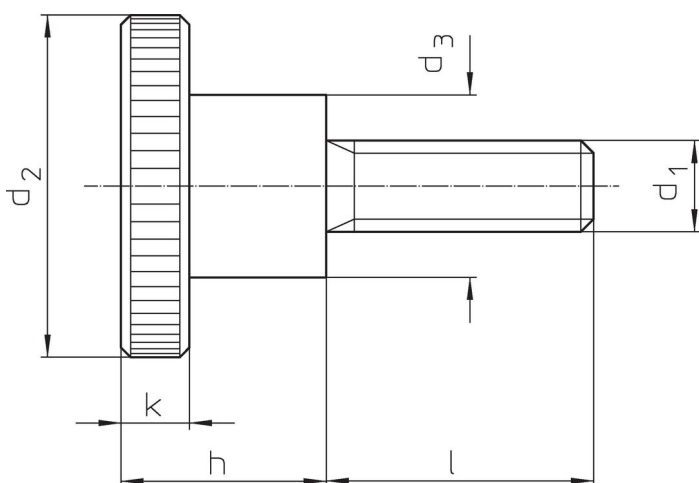

Hoge kartelschroeven • DIN 464 EH 24790.

Productbeschrijving

Kartelschroeven zijn uit één stuk gemaakt. In tegenstelling tot de norm zijn zij altijd met schroefdraad tot onder de kop en zonder insteek aan het draadeind geproduceerd.

Bestelinformatie

d ₁	l	Afmetingen				h	k	[g]	Artikelnr.
		d ₂	d ₃		[mm]				
staal, gezwart, kwaliteit 5.8									
M 3	6	12	6	6	7,5	2,5	3,7	24790.0074	
M 3	10	12	6	6	7,5	2,5	3,8	24790.0076	
M 3	12	12	6	6	7,5	2,5	4,0	24790.0077	
M 3	16	12	6	6	7,5	2,5	4,0	24790.0079	
M 3	20	12	6	6	7,5	2,5	4,5	24790.0081	
M 4	5	16	8	8	9,5	3,5	7,7	24790.0092	
M 4	8	16	8	8	9,5	3,5	8,0	24790.0094	
M 4	10	16	8	8	9,5	3,5	8,1	24790.0095	
M 4	12	16	8	8	9,5	3,5	8,6	24790.0096	
M 4	16	16	8	8	9,5	3,5	8,4	24790.0098	
M 4	20	16	8	8	9,5	3,5	9,1	24790.0100	
M 4	25	16	8	8	9,5	3,5	9,0	24790.0102	
M 5	6	20	10	10	11,5	4,0	14,0	24790.0112	
M 5	8	20	10	10	11,5	4,0	15,0	24790.0113	
M 5	10	20	10	10	11,5	4,0	15,0	24790.0114	
M 5	12	20	10	10	11,5	4,0	15,0	24790.0115	
M 5	16	20	10	10	11,5	4,0	16,0	24790.0117	
M 5	20	20	10	10	11,5	4,0	16,0	24790.0119	
M 5	25	20	10	10	11,5	4,0	17,0	24790.0121	
M 5	30	20	10	10	11,5	4,0	17,0	24790.0123	
M 6	8	24	12	12	15,0	5,0	28,0	24790.0132	
M 6	10	24	12	12	15,0	5,0	27,0	24790.0133	