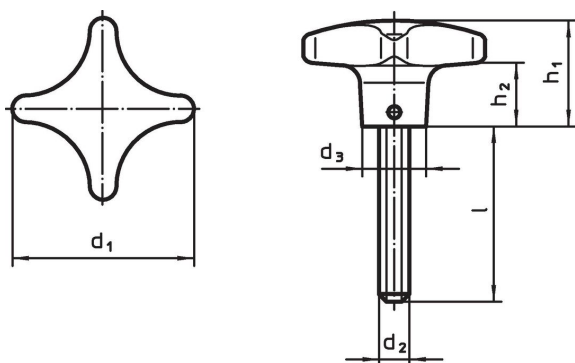

Materiaal

Greep

- roestvast staal, mat gestraald

Schroef

- RVS 1.4305

Tekening

Bestelinformatie

d ₁	d ₂	Afmetingen				[g]	Artikelnr.
		l ~ [mm]	d ₃	h ₁	h ₂		
40	M 8	20	14	25	13	76	24731.0005
40	M 8	25	14	25	13	70	24731.0010
40	M 8	30	14	25	13	70	24731.0015
40	M 8	40	14	25	13	82	24731.0020
50	M10	20	18	32	18	135	24731.0025
50	M10	25	18	32	18	138	24731.0030
50	M10	30	18	32	18	138	24731.0035
50	M10	45	18	32	18	160	24731.0040
50	M10	55	18	32	18	149	24731.0045
63	M12	30	20	40	23	249	24731.0050
63	M12	40	20	40	23	240	24731.0055
63	M12	50	20	40	23	250	24731.0060