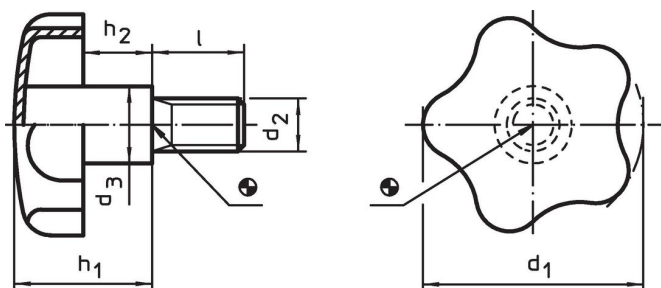

Stergreep met draadeind • Roestvast staal

EH 24690.

Productbeschrijving

Materiaal

Greep
• RVS 1.4301, mat gestraald

Schroef
• RVS 1.4301

Meer informatie

Opmerkingen

greep: plaat diepgetrokken. **naaf:** stomp opgelast

Tekening

Bestelinformatie

d ₁	d ₂	l	Afmetingen			[g]	Artikelnr.
			d ₃	h ₁ ~	h ₂ ~		
			[mm]				
40	M 8	20	14	24,0	12,0	50	24690.0140
40	M 8	30	14	24,0	12,0	55	24690.0142
40	M 8	40	14	24,0	12,0	57	24690.0144
50	M10	20	18	30,0	16,5	95	24690.0150
50	M10	30	18	30,0	16,5	97	24690.0152
50	M10	40	18	30,0	16,5	102	24690.0154
60	M12	30	20	37,5	20,0	155	24690.0160
60	M12	40	20	37,5	20,0	162	24690.0162
60	M12	50	20	37,5	20,0	169	24690.0164