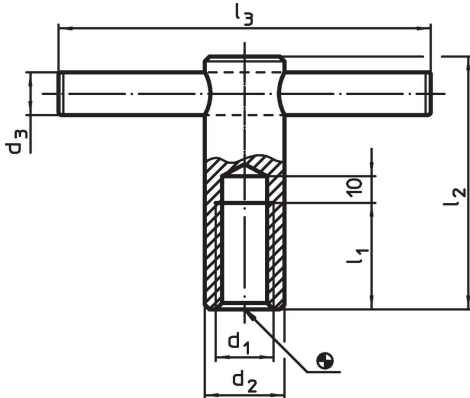

Knevelmoeren • DIN 6305 met vaste knevel EH 24510.

Productbeschrijving

Bij deze uitvoering is de knevel ingeperst.

Materiaal

- automatenstaal, gezwart

Tekening

Bestelinformatie

d ₁	d ₂	Afmetingen				[g]	Artikelnr.
		d ₃	l ₁	l ₂	l ₃ ~		
M 8	16	6	16	50	60	78	24510.0508 ¹⁾
M10	18	8	20	60	80	126	24510.0510
M12	20	10	25	70	100	192	24510.0512
M16	24	12	35	85	120	320	24510.0516
M20	30	16	40	95	140	579	24510.0520

¹⁾ Afmetingen zijn niet in de DIN vastgelegd.

Toepassingsvoorbeeld

Voldoet

Conform RoHS

Bevat lood - voldoet aan uitzonderingen 6a / 6b / 6c

Bevat SVHC stoffen >0,1% w/w

Bevat lood - SVHC-lijst per 27.06.2024.