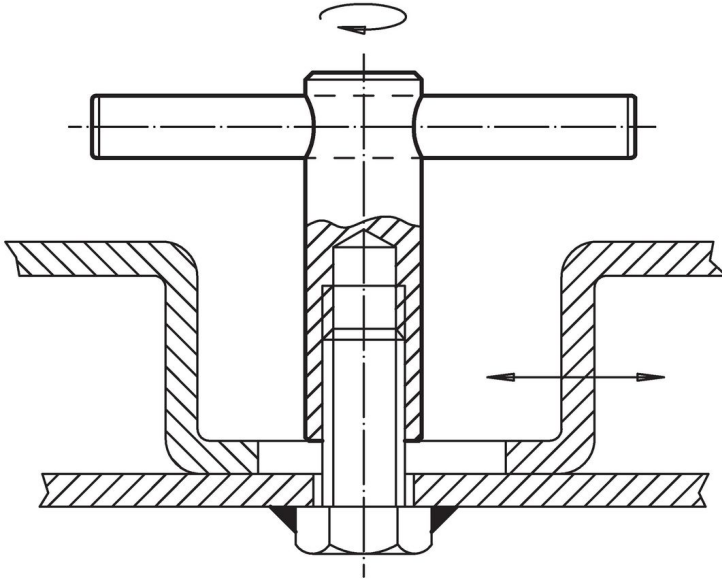

Knevelmoeren • DIN 6305 met vaste knevel EH 24510.

Productbeschrijving

Bij deze uitvoering is de knevel ingeperst.

Materiaal

- automatenstaal, gezwart

Tekening

Bestelinformatie

d ₁	d ₂	Afmetingen				[g]	Artikelnr.
		d ₃	l ₁	l ₂	l ₃ ~		
M 8	16	6	16	50	60	78	24510.0508 ¹⁾
M10	18	8	20	60	80	126	24510.0510
M12	20	10	25	70	100	192	24510.0512
M16	24	12	35	85	120	320	24510.0516
M20	30	16	40	95	140	579	24510.0520

¹⁾ Afmetingen zijn niet in de DIN vastgelegd.

Toepassingsvoorbeeld

Voldoet

Conform RoHS

Bevat lood - voldoet aan uitzonderingen 6a / 6b / 6c

Bevat SVHC stoffen >0,1% w/w

Bevat lood - SVHC-lijst per 27.06.2024.