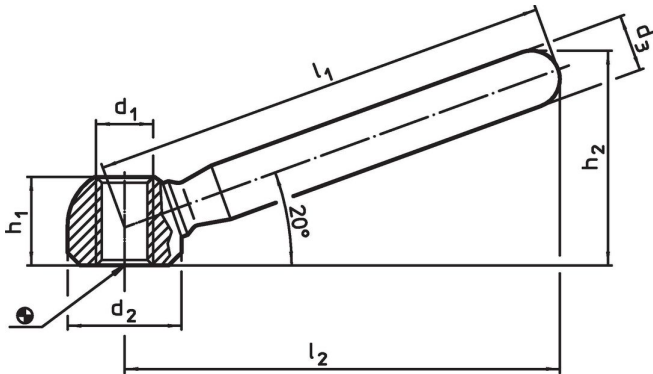

Spanmoeren • gelast

EH 24470.

Productbeschrijving

Goedkope uitvoering voor DIN 99.

Materiaal

- staal, galvanisch verzinkt
- RVS 1.4301, mat gestraald

Tekening

Bestelinformatie

l ₁	l ₂ ~	d ₁	Afmetingen			h ₁	h ₂ ~	[g]	Artikelnr.
			d ₂	d ₃	[mm]				
Staal									
63	60	M 8	16	10	12,5	30,5	39	24470.0506	
80	76	M10	20	12	15,0	37,0	83	24470.0508	
100	95	M12	25	14	19,0	46,0	149	24470.0510	
125	119	M16	32	18	25,0	58,5	313	24470.0512	
160	152	M20	40	20	31,0	73,0	533	24470.0516	
Roestvast staal									
63	60	M 8	16	10	12,5	30,5	39	24470.0606	
80	76	M10	20	12	15,0	37,0	83	24470.0608	
100	95	M12	25	14	19,0	46,0	149	24470.0610	
125	119	M16	32	18	25,0	58,5	313	24470.0612	
160	152	M20	40	20	31,0	73,0	533	24470.0616	