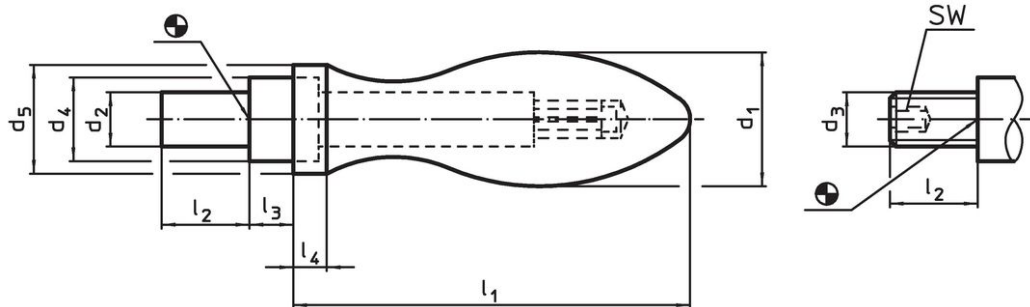

Draaibare grepen • DIN 98

EH 24460.

Productbeschrijving

Materiaal

- staal, gedraaid, galvanisch verzinkt, gepassiveerd

Tekening

Afbeelding 1

Afbeelding 2

Bestelinformatie

d ₁	d ₂ h8	d ₃	d ₄ h13	Afmetingen					SW [mm]	[g]	Artikelnr.
				d ₅ [mm]	l ₁ ~	l ₂	l ₃	l ₄			
met een glad tap, vorm D – Afbeelding 1											
16	7	–	10	14	49	11	5,5	5,0	–	69	24460.0016
20	8	–	13	18	61	13	6,0	6,0	–	109	24460.0020
25	10	–	16	21	75	14	8,0	6,5	–	200	24460.0025
32	13	–	20	26	95	21	10,5	8,0	–	395	24460.0032
36	16	–	22	29	106	26	11,0	9,0	–	569	24460.0036
met draadeind, vorm E – Afbeelding 2											
16	–	M 6	10	14	49	11	5,5	5,0	3	51	24460.0116
20	–	M 8	13	18	61	13	6,0	6,0	4	105	24460.0120
25	–	M10	16	21	75	14	8,0	6,5	5	190	24460.0125
32	–	M12	20	26	95	21	10,5	8,0	6	387	24460.0132
36	–	M16	22	29	106	26	11,0	9,0	8	566	24460.0136