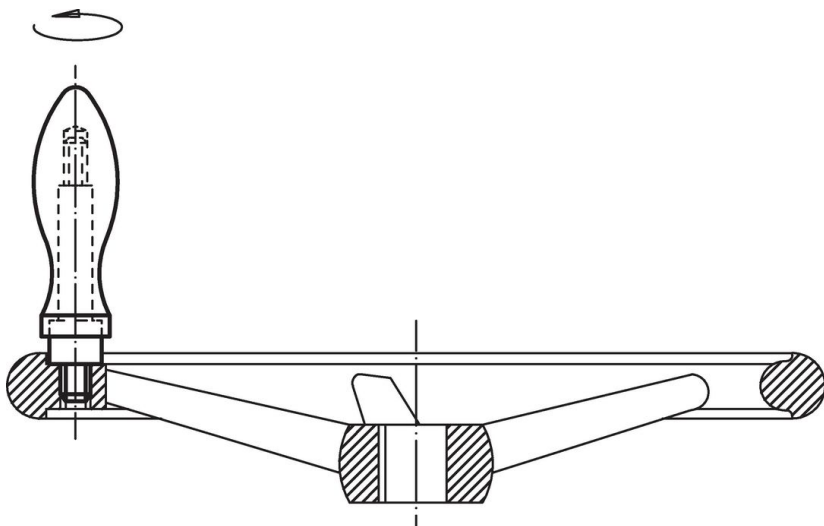

Toepassingsvoorbeeld