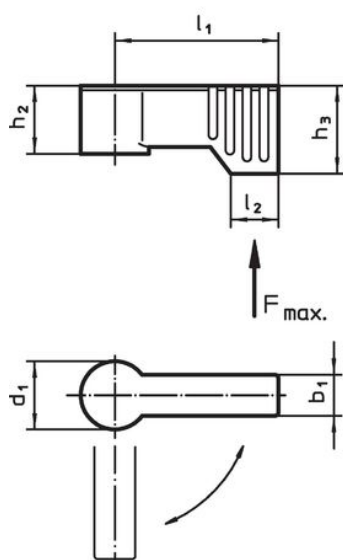

Tekening

Afbeelding 1

Afbeelding 2

Afbeelding 3

Bestelinformatie

d ₁	l ₁	b ₁	d ₂	Afmetingen				l ₂	Belastbaarheid F max. [N]	[g]	Artikelnr.
				h ₁ ~ [mm]	h ₂ ~	h ₃ min.					
met bevestigingsflens – Afbeelding 1, zilver											
17	40	10	–	22	16,5	21,5	11	450	75	24101.0201	
17	55	10	–	22	16,5	21,5	11	450	83	24101.0204	
met bevestigingsflens – Afbeelding 1, zwart											
17	40	10	–	22	16,5	21,5	11	450	75	24101.0202	
17	55	10	–	22	16,5	21,5	11	450	83	24101.0203	
met draadbus – Afbeelding 2, zilver											
17	40	10	–	22	16,5	21,5	11	450	57	24101.0231	
17	55	10	–	22	16,5	21,5	11	450	65	24101.0234	
met draadbus – Afbeelding 2, zwart											
17	40	10	–	22	16,5	21,5	11	450	57	24101.0232	
17	55	10	–	22	16,5	21,5	11	450	65	24101.0233	
met buitendraad – Afbeelding 3, zilver											
17	40	10	19	22	16,5	21,5	11	450	69	24101.0261	
17	55	10	19	22	16,5	21,5	11	450	76	24101.0264	
met buitendraad – Afbeelding 3, zwart											
17	40	10	19	22	16,5	21,5	11	450	69	24101.0262	
17	55	10	19	22	16,5	21,5	11	450	76	24101.0263	