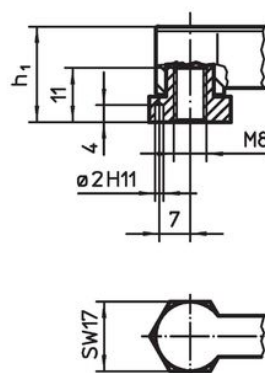

Tekening

Afbeelding 1

Afbeelding 2

Afbeelding 3

Bestelinformatie

d ₁	l ₁	b ₁	d ₂	Afmetingen				l ₂	Belastbaarheid F max. [N]	[g]	Artikelnr.
				h ₁ ~ [mm]	h ₂ ~	h ₃ min.					
met bevestigingsflens – Afbeelding 1, zilver											
17	40	10	–	22	16,5	21,5	11	450	75	24101.0201	
17	55	10	–	22	16,5	21,5	11	450	83	24101.0204	
met bevestigingsflens – Afbeelding 1, zwart											
17	40	10	–	22	16,5	21,5	11	450	75	24101.0202	
17	55	10	–	22	16,5	21,5	11	450	83	24101.0203	
met draadbus – Afbeelding 2, zilver											
17	40	10	–	22	16,5	21,5	11	450	57	24101.0231	
17	55	10	–	22	16,5	21,5	11	450	65	24101.0234	
met draadbus – Afbeelding 2, zwart											
17	40	10	–	22	16,5	21,5	11	450	57	24101.0232	
17	55	10	–	22	16,5	21,5	11	450	65	24101.0233	
met buitendraad – Afbeelding 3, zilver											
17	40	10	19	22	16,5	21,5	11	450	69	24101.0261	
17	55	10	19	22	16,5	21,5	11	450	76	24101.0264	
met buitendraad – Afbeelding 3, zwart											
17	40	10	19	22	16,5	21,5	11	450	69	24101.0262	
17	55	10	19	22	16,5	21,5	11	450	76	24101.0263	