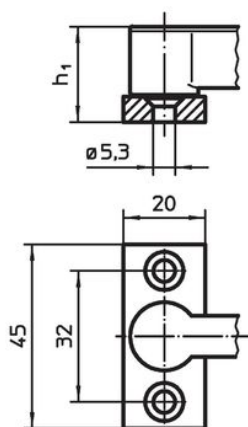

Tekening

Afbeelding 1

Afbeelding 2

Afbeelding 3

Bestelinformatie

d ₁	l ₁	b ₁	d ₂	Afmetingen				l ₂	Belastbaarheid F max. [N]	[g]	Artikelnr.
				h ₁ ~ [mm]	h ₂ ~	h ₃ min.					
met bevestigingsflens – Afbeelding 1, zilver											
17	40	10	–	22	16,5	21,5	11	450	75	24101.0201	
17	55	10	–	22	16,5	21,5	11	450	83	24101.0204	
met bevestigingsflens – Afbeelding 1, zwart											
17	40	10	–	22	16,5	21,5	11	450	75	24101.0202	
17	55	10	–	22	16,5	21,5	11	450	83	24101.0203	
met draadbus – Afbeelding 2, zilver											
17	40	10	–	22	16,5	21,5	11	450	57	24101.0231	
17	55	10	–	22	16,5	21,5	11	450	65	24101.0234	
met draadbus – Afbeelding 2, zwart											
17	40	10	–	22	16,5	21,5	11	450	57	24101.0232	
17	55	10	–	22	16,5	21,5	11	450	65	24101.0233	
met buitendraad – Afbeelding 3, zilver											
17	40	10	19	22	16,5	21,5	11	450	69	24101.0261	
17	55	10	19	22	16,5	21,5	11	450	76	24101.0264	
met buitendraad – Afbeelding 3, zwart											
17	40	10	19	22	16,5	21,5	11	450	69	24101.0262	
17	55	10	19	22	16,5	21,5	11	450	76	24101.0263	