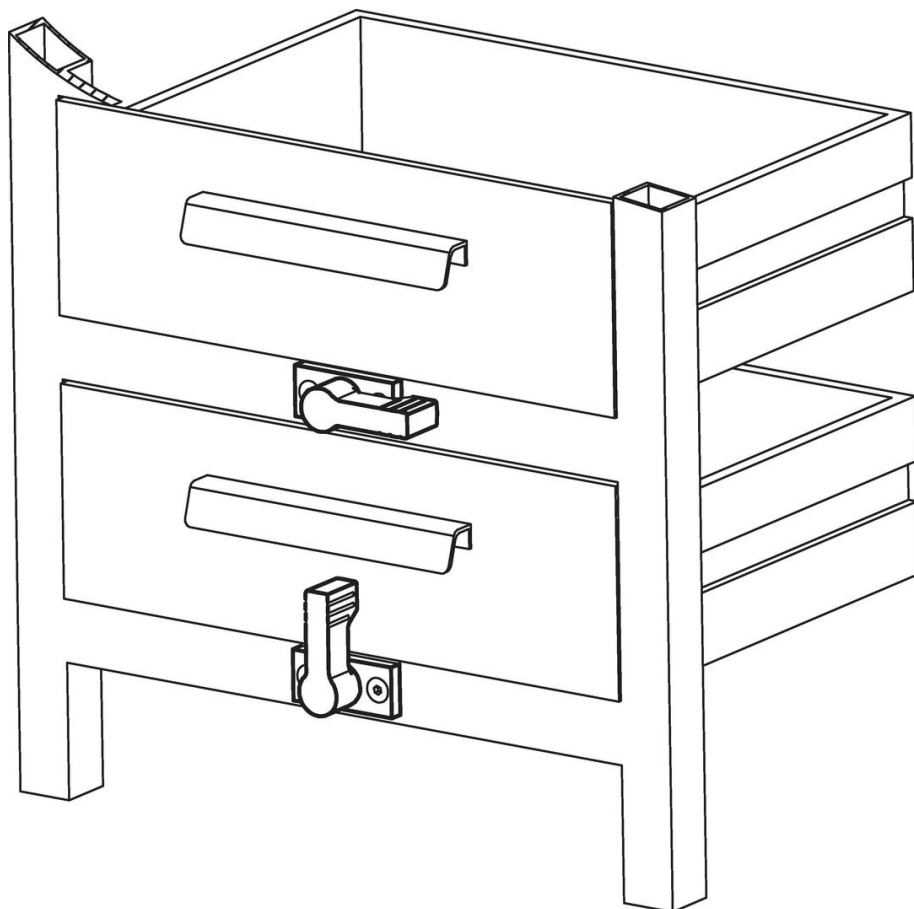

Bestelinformatie

d₁	l₁	b₁	d₂	Afmetingen				l₂	Belastbaarheid F max. [N]	[g]	Artikelnr.
				h₁ ~ [mm]	h₂ ~	h₃ min.					
met bevestigingsflens – Afbeelding 1, zilver											
17	40	10	–	22	16,5	21,5	11	450	75	24101.0201	
17	55	10	–	22	16,5	21,5	11	450	83	24101.0204	
met bevestigingsflens – Afbeelding 1, zwart											
17	40	10	–	22	16,5	21,5	11	450	75	24101.0202	
17	55	10	–	22	16,5	21,5	11	450	83	24101.0203	
met draadbus – Afbeelding 2, zilver											
17	40	10	–	22	16,5	21,5	11	450	57	24101.0231	
17	55	10	–	22	16,5	21,5	11	450	65	24101.0234	
met draadbus – Afbeelding 2, zwart											
17	40	10	–	22	16,5	21,5	11	450	57	24101.0232	
17	55	10	–	22	16,5	21,5	11	450	65	24101.0233	
met buitendraad – Afbeelding 3, zilver											
17	40	10	19	22	16,5	21,5	11	450	69	24101.0261	
17	55	10	19	22	16,5	21,5	11	450	76	24101.0264	
met buitendraad – Afbeelding 3, zwart											
17	40	10	19	22	16,5	21,5	11	450	69	24101.0262	
17	55	10	19	22	16,5	21,5	11	450	76	24101.0263	

Toepassingsvoorbeeld