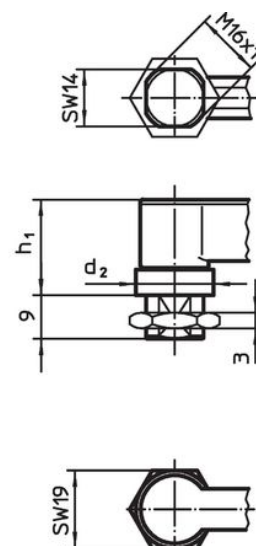

Tekening

Afbeelding 1

Afbeelding 2

Afbeelding 3

Bestelinformatie

d ₁	l ₁	b ₁	d ₂	Afmetingen				l ₂	Belastbaarheid F max. [N]	[g]	Artikelnr.
				h ₁ ~ [mm]	h ₂ ~	h ₃ min.					
met bevestigingsflens – Afbeelding 1, zilver											
17	40	10	–	22	16,5	21,5	11	450	75	24101.0201	
17	55	10	–	22	16,5	21,5	11	450	83	24101.0204	
met bevestigingsflens – Afbeelding 1, zwart											
17	40	10	–	22	16,5	21,5	11	450	75	24101.0202	
17	55	10	–	22	16,5	21,5	11	450	83	24101.0203	
met draadbus – Afbeelding 2, zilver											
17	40	10	–	22	16,5	21,5	11	450	57	24101.0231	
17	55	10	–	22	16,5	21,5	11	450	65	24101.0234	
met draadbus – Afbeelding 2, zwart											
17	40	10	–	22	16,5	21,5	11	450	57	24101.0232	
17	55	10	–	22	16,5	21,5	11	450	65	24101.0233	
met buitendraad – Afbeelding 3, zilver											
17	40	10	19	22	16,5	21,5	11	450	69	24101.0261	
17	55	10	19	22	16,5	21,5	11	450	76	24101.0264	
met buitendraad – Afbeelding 3, zwart											
17	40	10	19	22	16,5	21,5	11	450	69	24101.0262	
17	55	10	19	22	16,5	21,5	11	450	76	24101.0263	