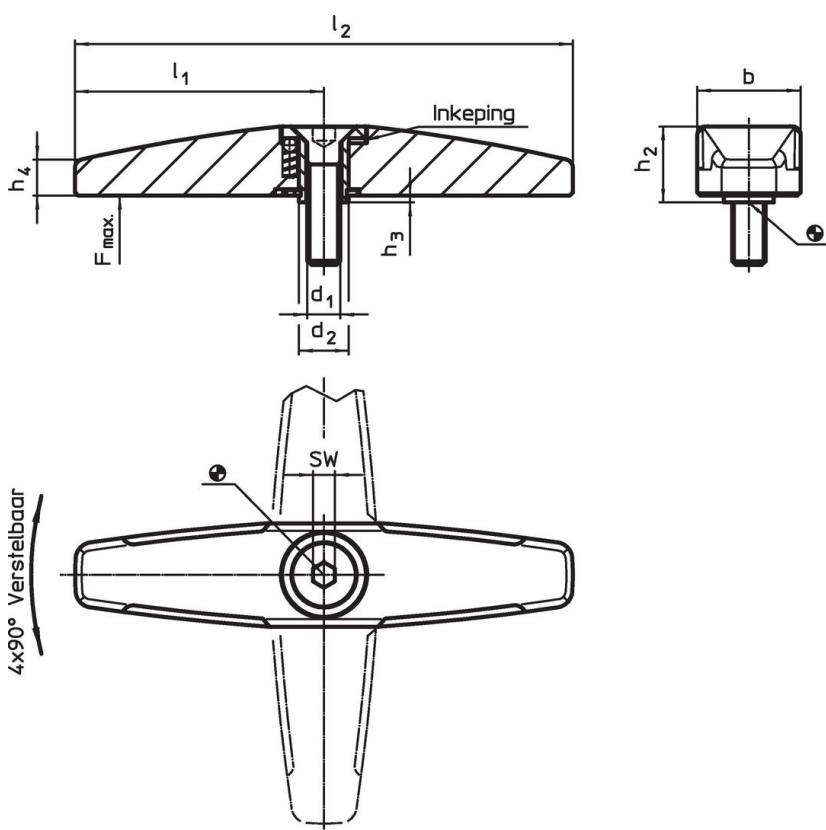

Draaigrendels • dubbelzijdig

EH 24100.

Productbeschrijving

Voor het vergrendelen van deuren, laden, maar ook te gebruiken als transporthulp etc. De verdraaiing is 4 x 90° vergrendelbaar.

Materiaal

Hefboom

- Zamak, zilver gelijk RAL 9006
- Zamak, zwart gelijk RAL 9005

Binnendelen

- sintermetaal

Schroef

- RVS A2 (ISO 10642)

Tekening

Bestelinformatie

d ₁	d ₂	l ₁	l ₂	Afmetingen					SW	Belastbaarheid max.	[g]	Artikelnr.				
				b	h ₁	h ₂	h ₃	h ₄								
													[mm]	[N]		
zilver																
M6	9	45	90	19,0	12	13,3	0,8	6,5	4	500	94	24100.0601				
M8	14	65	130	25,2	14	15,8	0,8	9,0	5	1000	225	24100.0651				
zwart																
M6	9	45	90	19,0	12	13,3	0,8	6,5	4	500	94	24100.0602				
M8	14	65	130	25,2	14	15,8	0,8	9,0	5	1000	225	24100.0652				