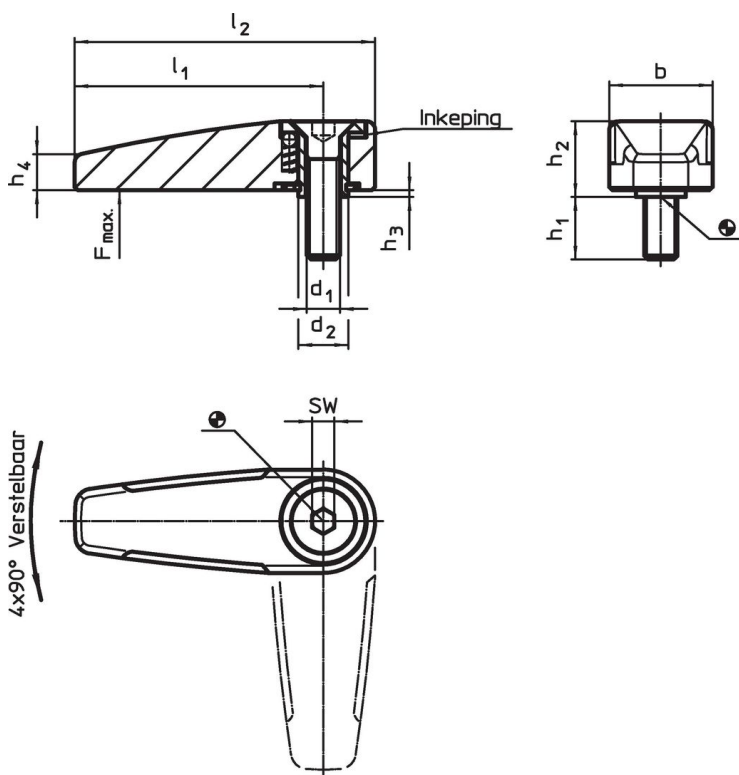

Draaigrendels • enkelzijdig

EH 24100.

Productbeschrijving

Voor het vergrendelen van deuren, laden, maar ook te gebruiken als transporthulp etc. De verdraaiing is 4 x 90° vergrendelbaar.

Materiaal

Hefboom

- Zamak, zilver gelijk RAL 9006
- Zamak, zwart gelijk RAL 9005

Binnendelen

- sintermetaal

Schroef

- RVS A2 (ISO 10642)

Tekening

Bestelinformatie

d ₁	d ₂	l ₁	l ₂	Afmetingen					SW	Belastbaarheid max.	🔩	Artikelnr.
				b	h ₁	h ₂	h ₃	h ₄				
				[mm]					[mm]	[N]	[g]	
zilver												
M6	9	45	55	19,0	12	13,3	0,8	6,5	4	500	60	24100.0101
M8	14	65	78	25,2	14	15,8	0,8	9,0	5	1000	136	24100.0151
zwart												
M6	9	45	55	19,0	12	13,3	0,8	6,5	4	500	60	24100.0102
M8	14	65	78	25,2	14	15,8	0,8	9,0	5	1000	136	24100.0152