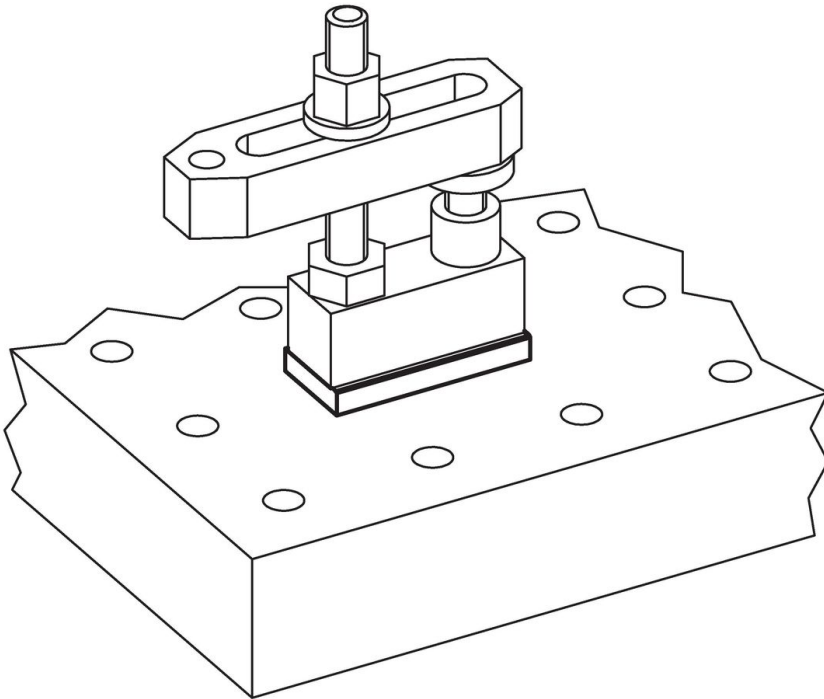

Voetplaten • voor positioneerboring
EH 23700.

Productbeschrijving

Materiaal

Huls

- staal, gezwart

Slijtgedelen

- temperstaal

Trekstang

- speciaal staal

Tekening

Bestelinformatie

a	b	c	Afmetingen			[g]	Artikelnr.
			g	i	p		
8	25	65	M12	12,5	27	95	23700.0712
12	30	78	M16	14,0	33	194	23700.0716

Toepassingsvoorbeeld

Voldoet

Conform RoHS

Voldoet aan Richtlijn 2011/65/EU en richtlijn 2015/863