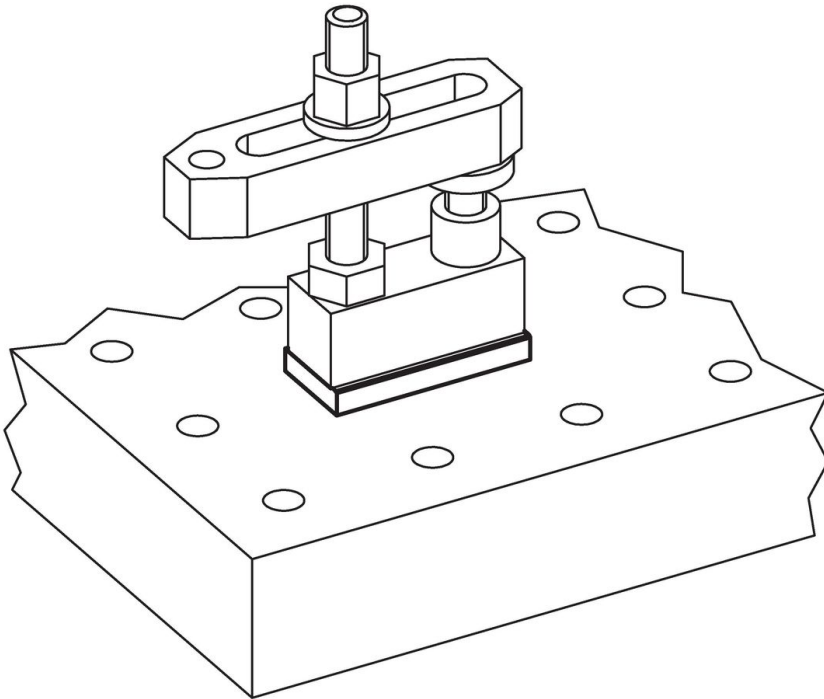

Voetplaten • voor positioneerboring  
EH 23700.

Productbeschrijving

Materiaal

Huls

- staal, gezwart

Slijtgedelen

- temperstaal

Trekstang

- speciaal staal

Tekening

Bestelinformatie

a	b	c	Afmetingen			Artikelnr.
			g [mm]	i	p	
8	25	65	M12	12,5	27	23700.0712
12	30	78	M16	14,0	33	23700.0716