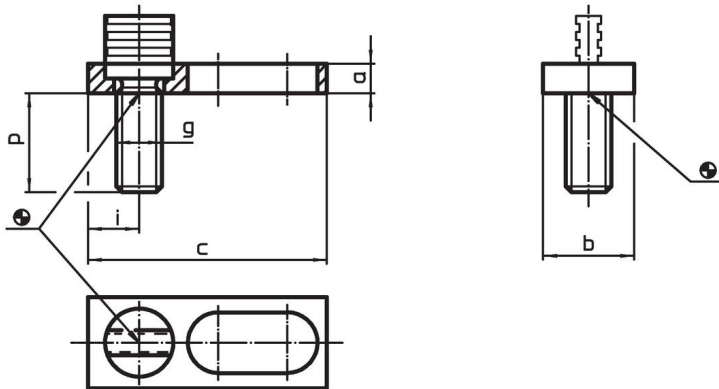

Voetplaten • voor positioneerboring
EH 23700.

Productbeschrijving

Materiaal

Huls

- staal, gezwart

Slijtgedelen

- temperstaal

Trekstang

- speciaal staal

Tekening

Bestelinformatie

a	b	c	Afmetingen			[g]	Artikelnr.
			g	i	p		
8	25	65	M12	12,5	27	95	23700.0712
12	30	78	M16	14,0	33	194	23700.0716

Toepassingsvoorbeeld

Voldoet

Conform RoHS

Voldoet aan Richtlijn 2011/65/EU en richtlijn 2015/863