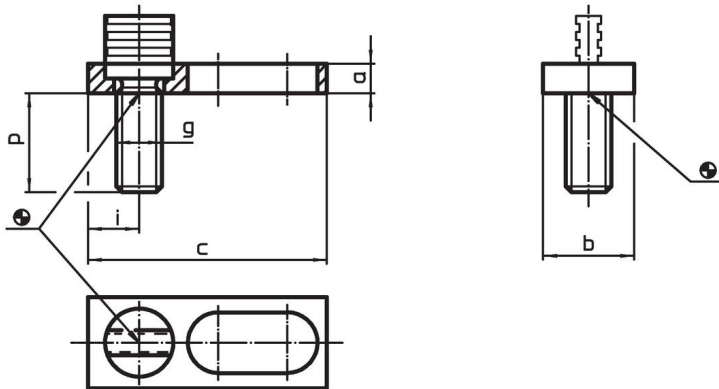

Voetplaten • voor positioneerboring  
EH 23700.

Productbeschrijving

Materiaal

Huls

- staal, gezwart

Slijtgedelen

- temperstaal

Trekstang

- speciaal staal

Tekening

Bestelinformatie

a	b	c	Afmetingen			Artikelnr.
			g [mm]	i	p	
8	25	65	M12	12,5	27	23700.0712
12	30	78	M16	14,0	33	23700.0716