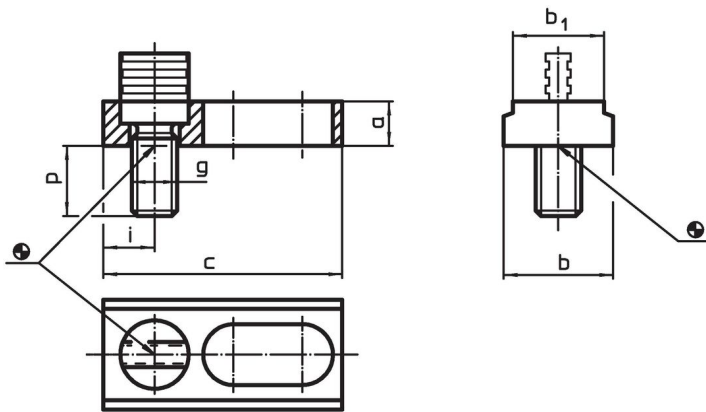

Voetplaten · laag
EH 23700.

Productbeschrijving

Materiaal

Huls

- staal, gezwart

Slijtgedelen

- temperstaal

Trekstang

- speciaal staal

Tekening

Bestelinformatie

Afmetingen							[g]	Artikelnr.
a	b	c	b ₁	g	i	p		
12	30	65	25	M12	12,5	23	146	23700.0612

Toepassingsvoorbeeld

Voldoet

Conform RoHS

Voldoet aan Richtlijn 2011/65/EU en richtlijn 2015/863