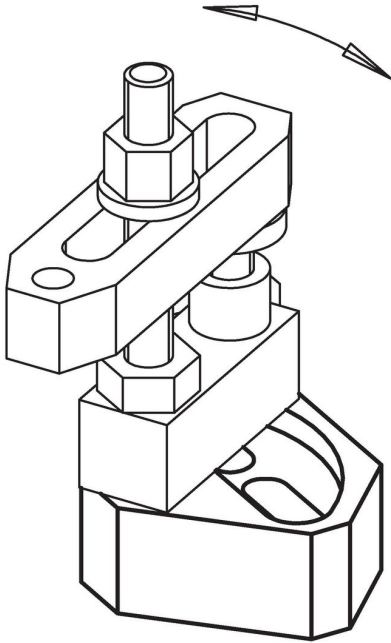

Voetplaten • draaibaar
EH 23700.

Productbeschrijving

Materiaal

Huls

- staal, gezwart

Slijtgedelen

- temperstaal

Trekstang

- speciaal staal

Tekening

Bestelinformatie

a	b	c	Afmetingen							[g]	Artikelnr.
			f	g	k	l ₁	l ₂	r			
29,7	90	70	12,5	M12	24	57	25	73	758	23700.0412	
39,7	110	86	17,0	M16	30	71	31	90	1507	23700.0416	

Toepassingsvoorbeeld