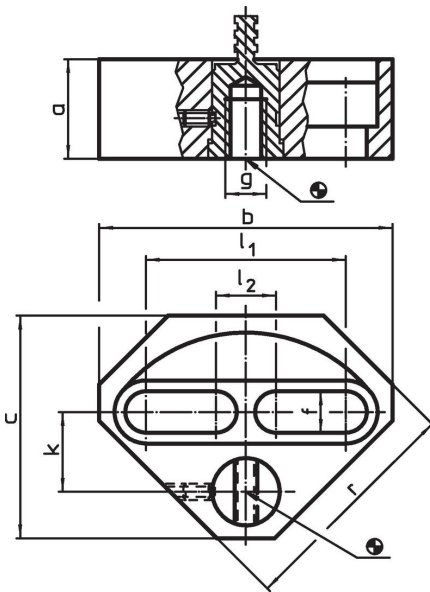

Voetplaten • draaibaar
EH 23700.

Productbeschrijving

Materiaal

Huls

- staal, gezwart

Slijtgedelen

- temperstaal

Trekstang

- speciaal staal

Tekening

Bestelinformatie

a	b	c	Afmetingen							[g]	Artikelnr.
			f	g	k	l ₁	l ₂	r			
29,7	90	70	12,5	M12	24	57	25	73	758	23700.0412	
39,7	110	86	17,0	M16	30	71	31	90	1507	23700.0416	

Toepassingsvoorbeeld