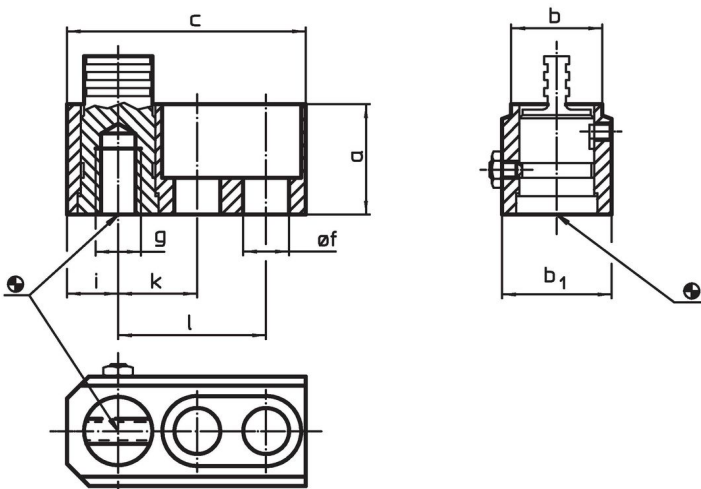

Voetplaten EH 23700.

Productbeschrijving

Materiaal

Huls

- staal, gezwart

Slijtgedelen

- temperstaal

Trekstang

- speciaal staal

Tekening

Bestelinformatie

a	b	c	b ₁	Afmetingen					[g]	Artikelnr.
				f	g	i	k	l		
				[mm]						
30	25	65	30	12,5	M12	12,5	20	40	297	23700.0312
40	30	80	40	17,0	M16	16,0	25	50	641	23700.0316