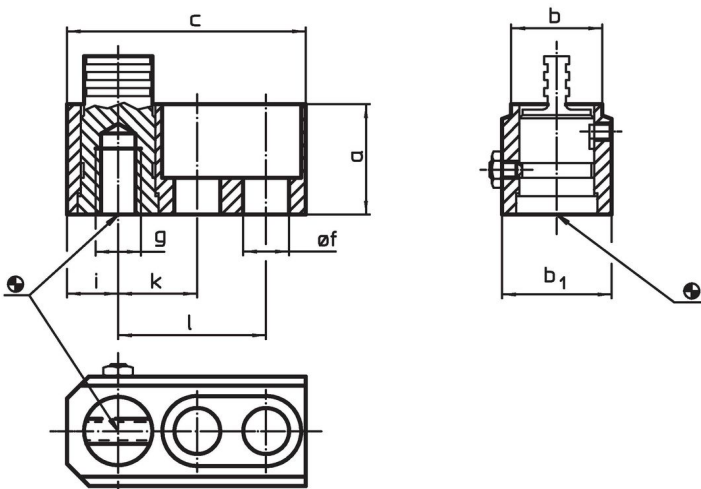

Voetplaten EH 23700.

Productbeschrijving

Materiaal

Huls

- staal, gezwart

Slijtgedelen

- temperstaal

Trekstang

- speciaal staal

Tekening

Bestelinformatie

a	b	c	b ₁	Afmetingen					[g]	Artikelnr.
				f	g	i	k	l		
30	25	65	30	12,5	M12	12,5	20	40	297	23700.0312
40	30	80	40	17,0	M16	16,0	25	50	641	23700.0316

Toepassingsvoorbeeld