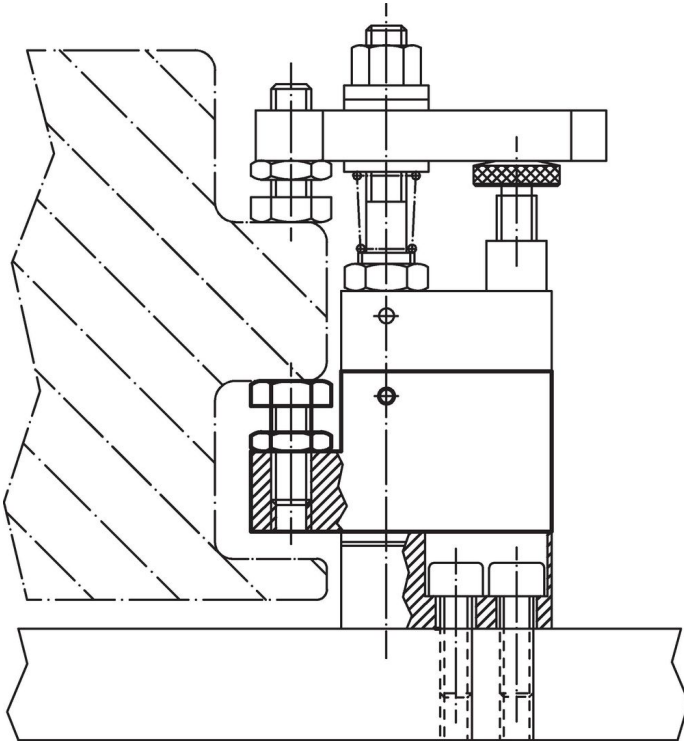

Toepassingsvoorbeeld

Voldoet

Conform RoHS

Voldoet aan Richtlijn 2011/65/EU en richtlijn 2015/863

Bevat geen SVHC stoffen

Bevat geen SVHC-stoffen met meer dan 0,1% w/w - SVHC-lijst per 23.01.2024.

Bevat geen propositie 65 stoffen

Geen propositie 65 stoffen inbegrepen
<https://www.P65Warnings.ca.gov/>

Vrij van conflictmineralen

Dit product bevat geen stoffen die worden aangeduid als "conflictmineralen" zoals tantaal, tin, goud of wolfram uit de Democratische Republiek Congo of aangrenzende landen."