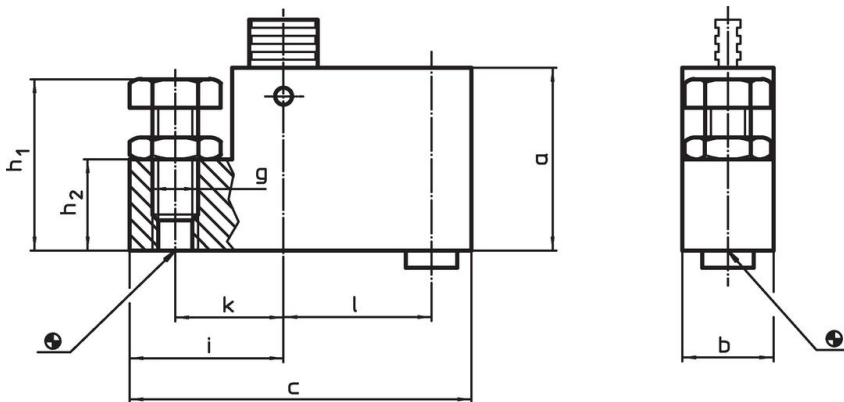

Tussenelementen • met steun
EH 23700.

Productbeschrijving

Materiaal

Huls

- staal, gezwart

Slijtgedelen

- temperstaal

Trekstang

- speciaal staal

Tekening

Bestelinformatie

a	b	c	g	Afmetingen					[g]	Artikelnr.
				h_1 [mm]	h_2	i	k	l		
50	25	92	M12	38 – 53	25	39,5	28	40	733	23700.0212
60	30	112	M16	48 – 68	30	48,0	34	50	1331	23700.0216