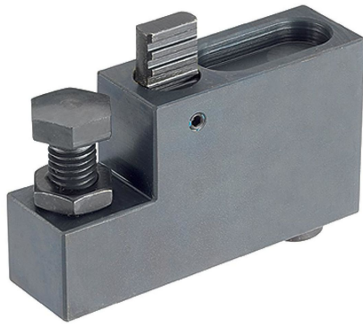

Tussenelementen • met steun  
EH 23700.

Productbeschrijving

Materiaal

Huls

- staal, gezwart

Slijtgedelen

- temperstaal

Trekstang

- speciaal staal

Tekening

Bestelinformatie

a	b	c	g	Afmetingen					[g]	Artikelnr.
				$h_1$ [mm]	$h_2$	i	k	l		
50	25	92	M12	38 – 53	25	39,5	28	40	733	<a href="#">23700.0212</a>
60	30	112	M16	48 – 68	30	48,0	34	50	1331	<a href="#">23700.0216</a>