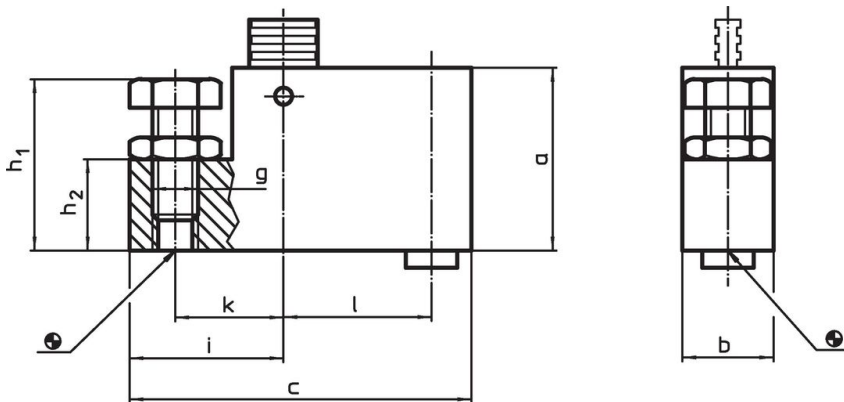

Tussenelementen • met steun  
EH 23700.

Productbeschrijving

Materiaal

Huls

- staal, gezwart

Slijtgedelen

- temperstaal

Trekstang

- speciaal staal

Tekening

Bestelinformatie

a	b	c	g	Afmetingen					[g]	Artikelnr.
				$h_1$ [mm]	$h_2$	i	k	l		
50	25	92	M12	38 – 53	25	39,5	28	40	733	<a href="#">23700.0212</a>
60	30	112	M16	48 – 68	30	48,0	34	50	1331	<a href="#">23700.0216</a>