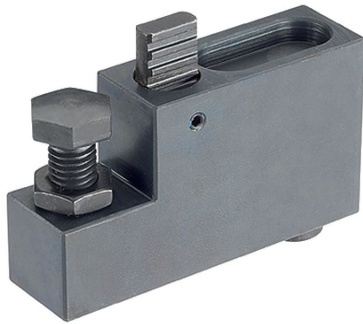

Tussenelementen • met steun
EH 23700.

Productbeschrijving

Materiaal

Huls

- staal, gezwart

Slijtgedelen

- temperstaal

Trekstang

- speciaal staal

Tekening

Bestelinformatie

a	b	c	g	Afmetingen					[g]	Artikelnr.
				h_1 [mm]	h_2	i	k	l		
50	25	92	M12	38 – 53	25	39,5	28	40	733	23700.0212
60	30	112	M16	48 – 68	30	48,0	34	50	1331	23700.0216