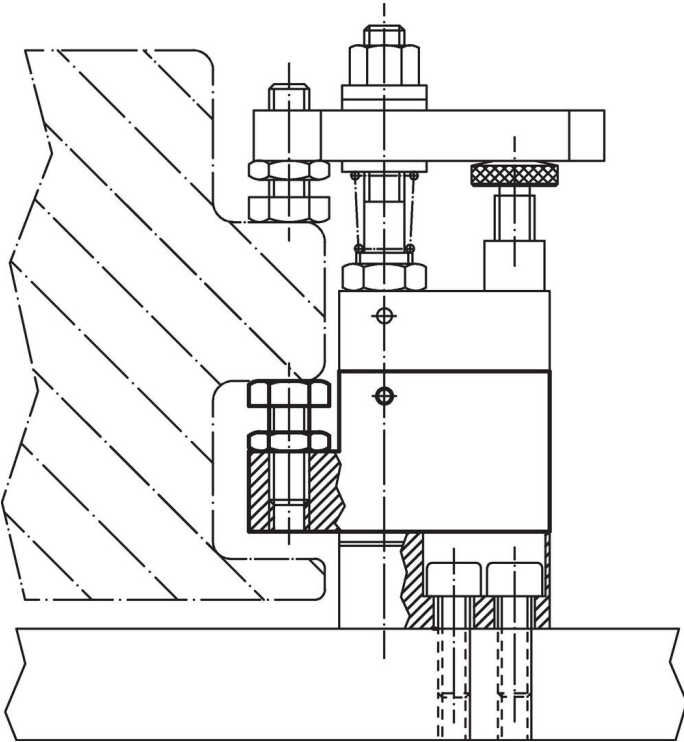

Toepassingsvoorbeeld

Voldoet

Conform RoHS

Voldoet aan Richtlijn 2011/65/EU en richtlijn 2015/863

Bevat geen SVHC stoffen

Bevat geen SVHC-stoffen met meer dan 0,1% w/w - SVHC-lijst per 27.06.2024.

Bevat geen propositie 65 stoffen

Geen propositie 65 stoffen inbegrepen
<https://www.P65Warnings.ca.gov/>

Vrij van conflictmineralen

Dit product bevat geen stoffen die worden aangeduid als "conflictmineralen" zoals tantaal, tin, goud of wolfram uit de Democratische Republiek Congo of aangrenzende landen."