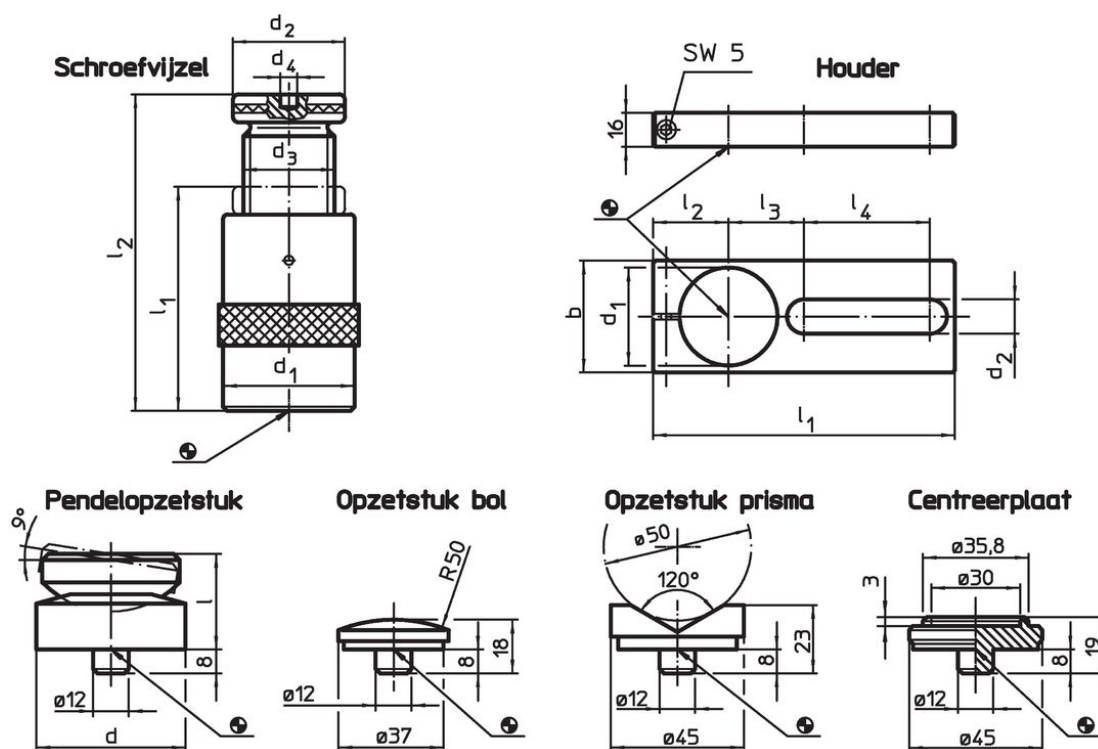

Schroefaansluitingen

EH 23470.

Productbeschrijving

Trapeziumschroefdraad zelfremmend, spil met eindaanslag. Met de houders kunnen de schroefvijzels zo gefixeerd worden dat zij bij werkstukwisseling niet verschuiven. Bovendien maken zij het inzetten van de schroefvijzels op verticale opspanvlakken mogelijk. Schroefvijzels worden ook vaak gebruikt voor het ondersteunen van werkstukken. Het gebruik van pendelopzetstukken garandeert hierbij een compenserend oplegvlak. Met de centreerplaat als tussenstuk kunnen meerdere schroefvijzels met de afmetingen 52, 70 en 100 op elkaar gezet worden.

Materiaal

Opzetstukken

- staal, gehard, gezwart

Opnamebussen

- staal, gezwart

Schroefaansluitingen

- staal 1.0503, gelakt

Tekening

Bestelinformatie

l ₂ Spanhoogte max. [mm]	l ₁ min.	Afmetingen				Draagkracht [kN]	[g]	Artikelnr.
		d ₁ [mm]	d ₂	d ₃	d ₄ [mm]			
schroefvijzel								
50	38	31	31	Tr 20 x 4	-	15	191	23470.0005
52	42	50	50	Tr 30 x 4	12	60	539	23470.0006
70	50	50	50	Tr 30 x 4	12	60	645	23470.0007
100	70	50	50	Tr 30 x 4	12	60	900	23470.0010
140	100	69	69	Tr 40 x 7	12	100	2614	23470.0014
210	140	80	70	Tr 50 x 8	12	170	4336	23470.0021
300	190	100	80	Tr 65 x 10	12	350	9680	23470.0030

accessoires

	d	d ₁	b	Afmetingen						voor schroefvijzels [mm]	 [g]	Artikelnr.
				d ₂	l	l ₁	l ₂	l ₃	l ₄			
[mm]												
houder												
	-	31	40	18,5	-	175	30	35	90	50	516	23470.0232
	-	50	60	20,5	-	190	38	46	90	52/ 70/100	879	23470.0250
	-	69	80	24,5	-	210	48	54	90	140	1279	23470.0270
pendelopzetstuk												
	50	-	-	-	32	-	-	-	-	52/ 70/100	399	23470.0350
	65	-	-	-	35	-	-	-	-	140/210	716	23470.0365
bol opzetstuk												
	-	-	-	-	-	-	-	-	-	52/ 70/100/140/210/300	75	23470.0171
prisma-opzetstuk												
	-	-	-	-	-	-	-	-	-	52/ 70/100/140/210/300	138	23470.0172
centreerplaat												
	-	-	-	-	-	-	-	-	-	52/ 70/100	107	23470.0170