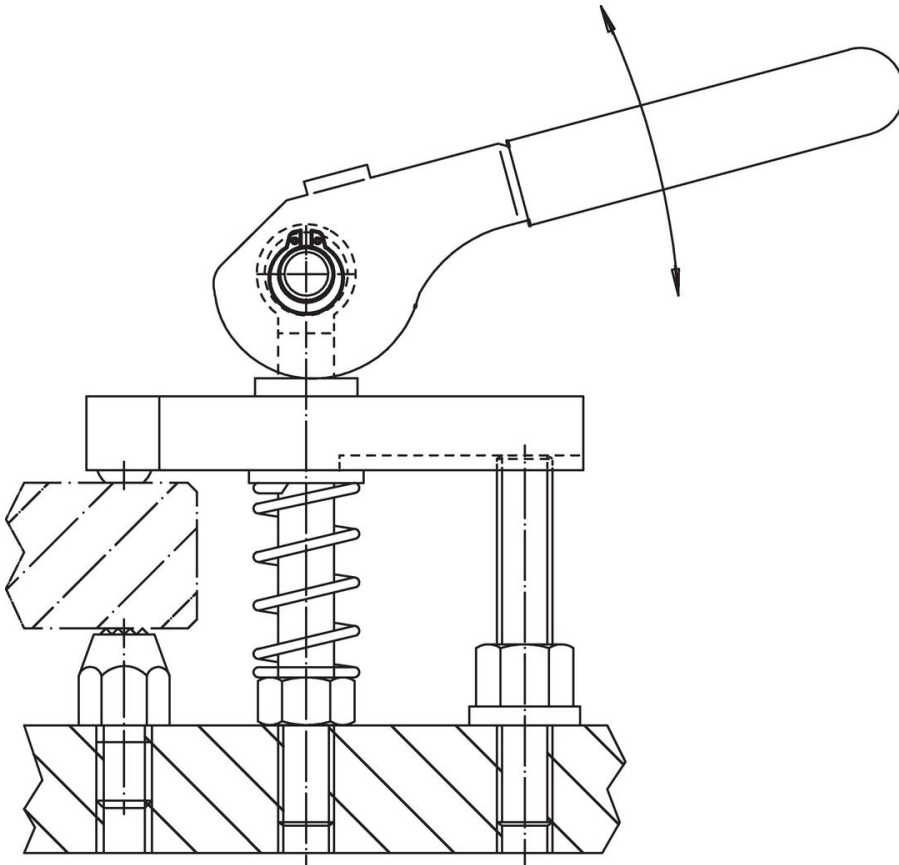

Toepassingsvoorbeeld

Voldoet

Conform RoHS

Voldoet aan Richtlijn 2011/65/EU en richtlijn 2015/863

Bevat geen SVHC stoffen

Bevat geen SVHC-stoffen met meer dan 0,1% w/w - SVHC-lijst per 27.06.2024.

Bevat geen propositie 65 stoffen

Geen propositie 65 stoffen inbegrepen
<https://www.P65Warnings.ca.gov/>

Vrij van conflictmineralen

Dit product bevat geen stoffen die worden aangeduid als "conflictmineralen" zoals tantaal, tin, goud of wolfram uit de Democratische Republiek Congo of aangrenzende landen."