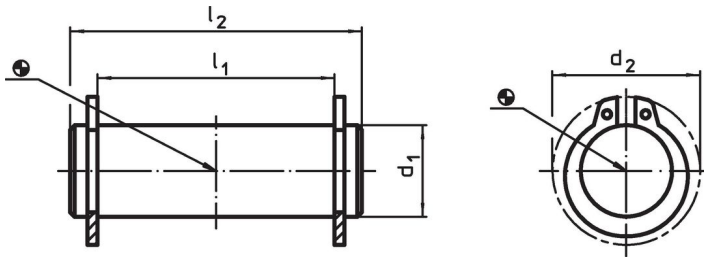

Steunpinnen EH 23400.

Productbeschrijving

Materiaal

Steunpin
• RVS 1.4021, veredeld

Veiligheidsring
• RVS 1.4310

Meer informatie

Verwijzingen

Geschikt voor excenterhefboom EH 23390. en soortgelijke toepassingen.

Tekening

Bestelinformatie

d ₁	l ₁	Afmetingen		[g]	Artikelnr.
		d ₂	l ₂		
f8	-0,5	[mm]			
8	14	14,7	18	9,8	23400.0082
8	21	14,7	27	12,0	23400.0085
10	18	17,0	24	19,0	23400.0102
10	29	17,0	35	21,0	23400.0105
12	21	19,0	27	26,0	23400.0122
12	31	19,0	37	34,0	23400.0125