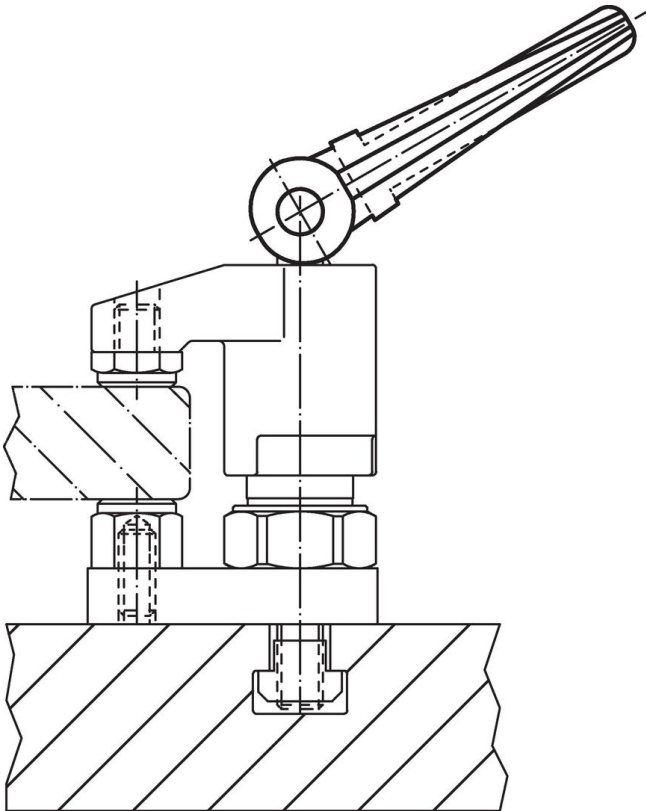

Tweezijdige excenterhefbomen • met as EH 23380.

Productbeschrijving

Spanmogelijkheid aan beide zijden.

Materiaal

Fulcrum Pin

- staal, gehard

Hefboom

- gelegeerd staal, inzetgehard, gezwart

Veiligheidsring

- verenstaal

Meer informatie

Verwijzingen

Toepasbaar in combinatie met oogbouten DIN 444 M 12 (EH 22980)

Overige producten

- Oogbouten, DIN 444, vorm B
- Oogbouten, DIN 444, vorm B, kwaliteit 8.8 precisieuitvoering

Tekening

Bestelinformatie

Afmetingen Boring [mm]	 [g]	Artikelnr.
12	341	23380.0012

Toepassingsvoorbeeld

Voldoet

Conform RoHS

Bevat lood - voldoet aan uitzonderingen 6a / 6b / 6c

Bevat SVHC stoffen >0,1% w/w