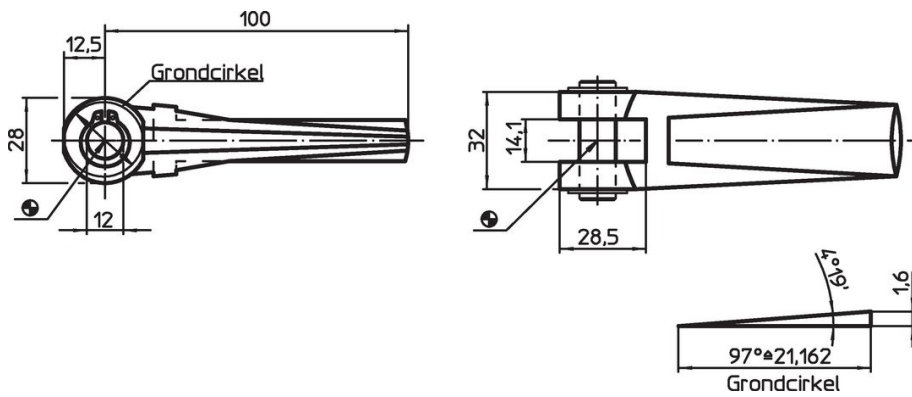

Tweezijdige excenterhefbomen • met as EH 23380.

Productbeschrijving

Spanmogelijkheid aan beide zijden.

Materiaal

Steunpin

- staal, gehard

Hefboom

- gelegeerd staal, inzetgehard, gezwart

Veiligheidsring

- verenstaal

Meer informatie

Verwijzingen

Toepasbaar in combinatie met oogbouten DIN 444 M 12 (EH 22980)

Overige producten

- Oogbouten, DIN 444, vorm B
- Oogbouten, DIN 444, vorm B, kwaliteit 8.8 precisieuitvoering

Tekening

Bestelinformatie

Afmetingen Boring [mm]	 [g]	Artikelnr.
12	341	23380.0012

Toepassingsvoorbeeld

Voldoet

Conform RoHS

Bevat lood - voldoet aan uitzonderingen 6a / 6b / 6c

Bevat SVHC stoffen >0,1% w/w