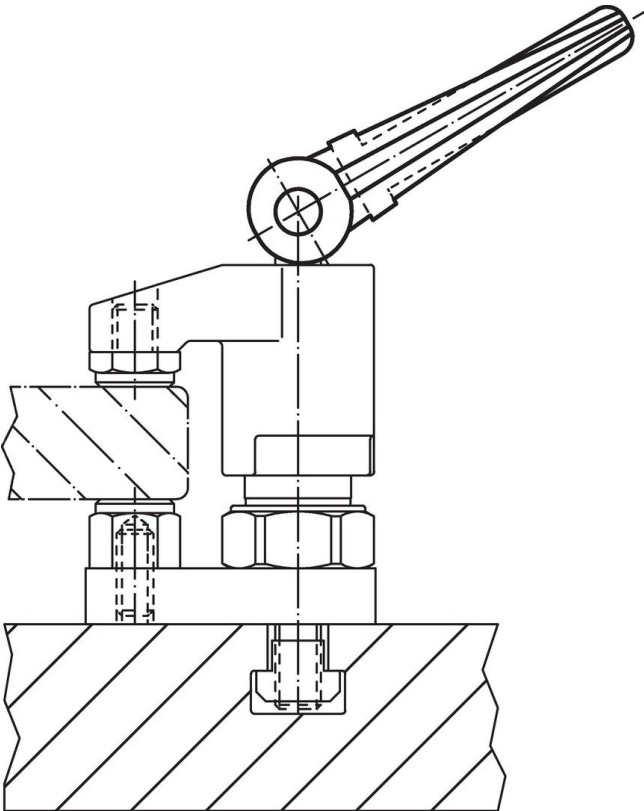

Tweezijdige excenterhefbomen • met as EH 23380.

Productbeschrijving

Spanmogelijkheid aan beide zijden.

Materiaal

Steunpin

- staal, gehard

Hefboom

- gelegeerd staal, inzetgehard, gezwart

Veiligheidsring

- verenstaal

Meer informatie

Verwijzingen

Toepasbaar in combinatie met oogbouten DIN 444 M 12 (EH 22980)

Overige producten

- Oogbouten, DIN 444, vorm B
- Oogbouten, DIN 444, vorm B, kwaliteit 8.8 precisieuitvoering

Tekening

Bestelinformatie

Afmetingen Boring [mm]	 [g]	Artikelnr.
12	341	23380.0012

Toepassingsvoorbeeld

Voldoet

Conform RoHS

Bevat lood - voldoet aan uitzonderingen 6a / 6b / 6c

Bevat SVHC stoffen >0,1% w/w