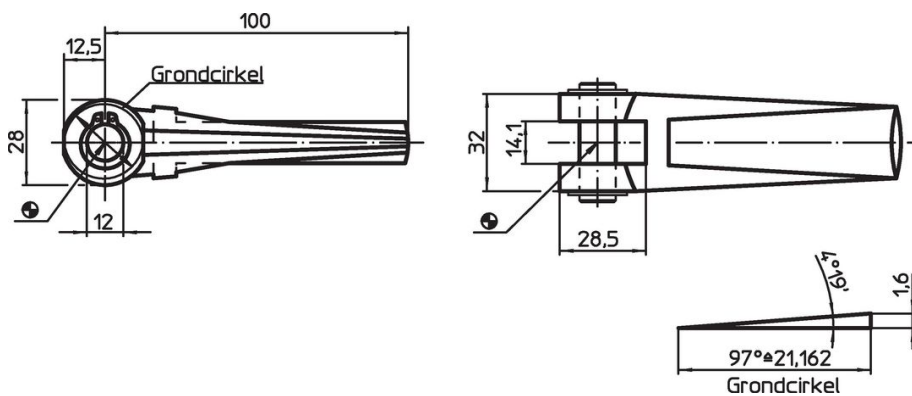

Tweezijdige excenterhefbomen • met as EH 23380.

Productbeschrijving

Spanmogelijkheid aan beide zijden.

Materiaal

Fulcrum Pin

- staal, gehard

Hefboom

- gelegeerd staal, inzetgehard, gezwart

Veiligheidsring

- verenstaal

Meer informatie

Verwijzingen

Toepasbaar in combinatie met oogbouten DIN 444 M 12 (EH 22980)

Overige producten

- Oogbouten, DIN 444, vorm B
- Oogbouten, DIN 444, vorm B, kwaliteit 8.8 precisieuitvoering

Tekening

Bestelinformatie

Afmetingen Boring [mm]	 [g]	Artikelnr.
12	341	23380.0012

Toepassingsvoorbeeld

Voldoet

Conform RoHS

Bevat lood - voldoet aan uitzonderingen 6a / 6b / 6c

Bevat SVHC stoffen >0,1% w/w