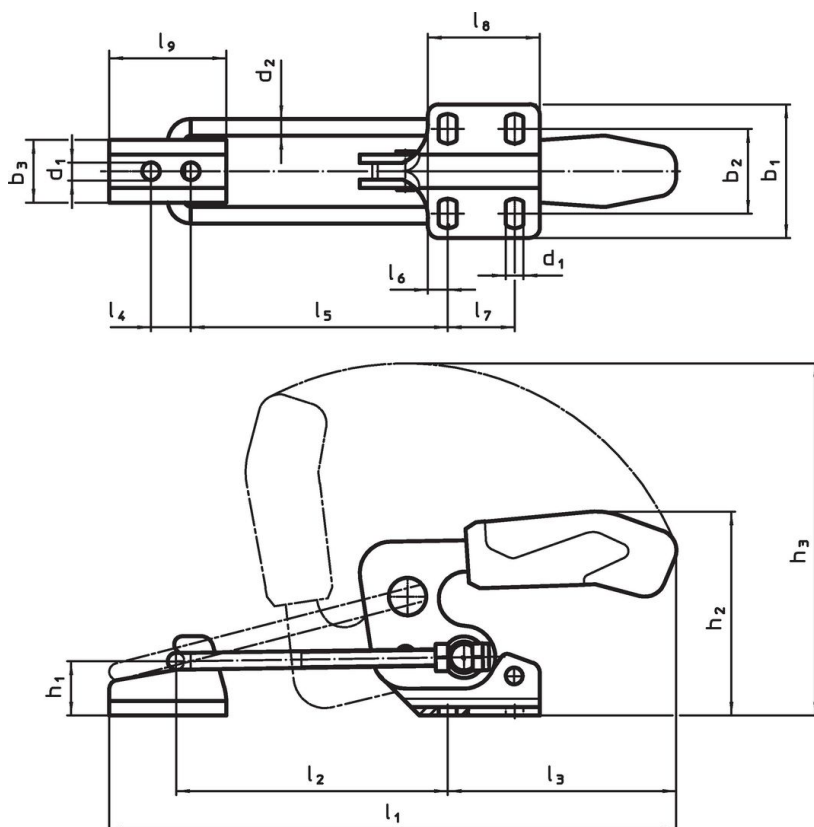

Materiaal

Spanplaat

- staal, verzinkt door galvanisatie, gepassiveerd
- Roestvast staal

Klinknagel

- Roestvast staal

Greep

- kunststof

Blokkering

- staal, verzinkt door galvanisatie, gepassiveerd
- Roestvast staal

Tekening

Bestelinformatie

Nominale maat	Afmetingen																			Klemkrac			Artikelnr.		
	d ₁	d ₂	b ₁	b ₂	b ₃	h ₁	h ₂	h ₃	l ₁ min.	l ₁ max.	l ₂ min.	l ₂ max.	l ₃	l ₄	l ₅ min.	l ₅ max.	l ₆	l ₇	l ₈	l ₉	F ₁ [kN]	min. [°C]		max. [°C]	[g]
Staal																									
3	5,2	4	38,0	19,5 – 23,5	18	12	47,0	99,0	125	159	42,0	76	69	11	38,0	72	6,4	13	26,0	26	1,6	-10	80	143	23330.3003
4	6,5	6	48,0	24,5 – 32,0	23	19	70,0	135,5	169	216	53,5	101	93	14	48,6	96	8,0	19	35,0	39	3,2	-10	80	365	23330.3004
5	8,5	8	64,3	35,0 – 46,0	30	26	94,5	171,5	209	273	66,0	130	111	19	59,0	123	9,5	32	53,5	56	7,0	-10	80	821	23330.3005
Roestvast staal																									
3	5,2	4	38,0	19,5 – 23,5	18	12	47,0	99,0	125	159	42,0	76	69	11	38,0	72	6,4	13	26,0	26	1,6	-10	80	144	23330.3103
4	6,5	6	48,0	24,5 – 32,0	23	19	70,0	135,5	169	216	53,5	101	93	14	48,6	96	8,0	19	35,0	39	3,2	-10	80	365	23330.3104
5	8,5	8	64,3	35,0 – 46,0	30	26	94,5	171,5	209	273	66,0	130	111	19	59,0	123	9,5	32	53,5	56	7,0	-10	80	821	23330.3105

accessoires

	Nominale maat	l ₉ [mm]	b ₃ [mm]	d ₁ [mm]	l ₄ [mm]	[g]	Artikelnr.
Sluithaak (accessoires voor sluitspanner, haak type), Staal							
	3	26	18	5,2	11	15	23330.9023
	4	39	23	6,5	14	42	23330.9024
	5	56	30	8,5	19	108	23330.9025
Sluithaak (accessoires voor sluitspanner, haak type), Roestvast staal							
 No Photo available	3	26	18	5,2	11	15	23330.9523
	4	39	23	6,5	14	42	23330.9524
	5	56	30	8,5	19	108	23330.9525