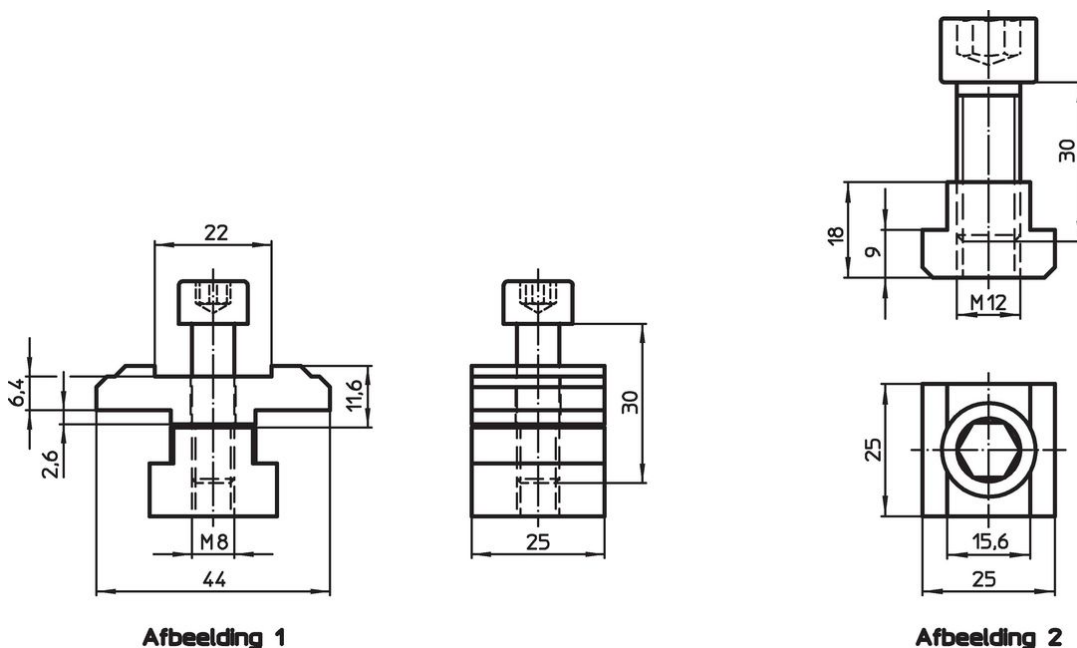

Adapter voor tapse spanunits • voor spannen stangen

EH 23250.

Productbeschrijving

Met de adapter kunnen alle taps toe klemmende eenheden M8 - M12 gemonteerd worden op de klemvergrendeling. De adapter voor de grootte M8 bevat een klink slot

Materiaal

- gereedschapstaal

Tekening

Afbeelding 1

Afbeelding 2

Bestelinformatie

	 [g]	Artikelnr.
Afbeelding 1	153	23250.0530
Afbeelding 2	105	23250.0531

Voldoet