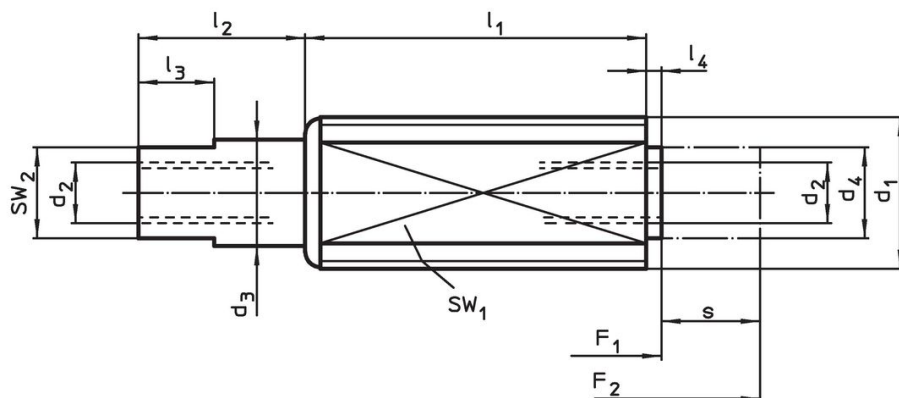

Omdat de druk-/trekklem aan beide zijden is voorzien van schroefdraad, is het mogelijk om elementen te bevestigen die zijn aangepast aan het werkstuk, bijvoorbeeld prisma's, klembouten, zelfuitlijnende pads.

Bestelinformatie

d ₁	d ₂	Afmetingen				l ₁ -1	l ₂ ±0,5	l ₃	l ₄ -0,5	Slag s [mm]	SW		Veerkracht		[g]	Artikelnr.
		d ₃	d ₄	[mm]	SW ₁						SW ₂	F ₁ ~	F ₂ ~	[N]		
Lichte veerkracht																
M12	M4 x 8	7	6	11,0	4,5	5	1,5	3,5	10	6	5	20	5,1	23229.0005		
M12	M4 x 8	7	6	18,5	7,0	5	1,5	6,0	10	6	5	20	8,7	23229.0010		
M12	M4 x 8	7	6	26,0	11,0	5	1,5	10,0	10	6	5	20	13,0	23229.0015		
Standaard veerkracht																
M12	M4 x 8	7	6	11,0	4,5	5	1,5	3,0	10	6	10	45	5,3	23229.0020		
M12	M4 x 8	7	6	18,5	7,0	5	1,5	5,0	10	6	10	45	8,7	23229.0025		
M12	M4 x 8	7	6	26,0	11,0	5	1,5	8,0	10	6	10	45	14,0	23229.0030		
M18 x 1,5	M6 x 12	11	10	18,0	6,0	6	2,0	4,0	16	9	30	120	22,0	23229.0050		
M18 x 1,5	M6 x 12	11	10	31,5	11,5	6	2,0	7,0	16	9	30	120	42,0	23229.0055		
M18 x 1,5	M6 x 12	11	10	45,0	16,0	6	2,0	12,5	16	9	60	180	63,0	23229.0060		
Sterke veerkracht																
M12	M4 x 8	7	6	11,0	4,5	5	1,5	3,0	10	6	20	90	5,4	23229.0035		
M12	M4 x 8	7	6	18,5	7,0	5	1,5	5,0	10	6	20	90	9,0	23229.0040		
M12	M4 x 8	7	6	26,0	11,0	5	1,5	8,0	10	6	20	90	14,0	23229.0045		