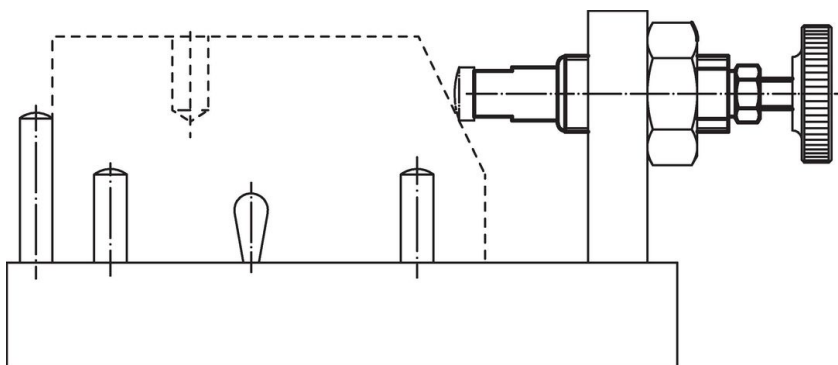

Toepassingsvoorbeeld

Voldoet

Conform RoHS

Bevat lood - voldoet aan uitzonderingen 6a / 6b / 6c

Bevat SVHC stoffen >0,1% w/w

Bevat lood - SVHC-lijst per 27.06.2024.

Bevat propositie 65 stoffen

Lood kan kanker en reproductieve schade veroorzaken door blootstelling
<https://www.P65Warnings.ca.gov/>

Vrij van conflictmineralen

Dit product bevat geen stoffen die worden aangeduid als "conflictmineralen" zoals tantaal, tin, goud of wolfram uit de Democratische Republiek Congo of aangrenzende landen."