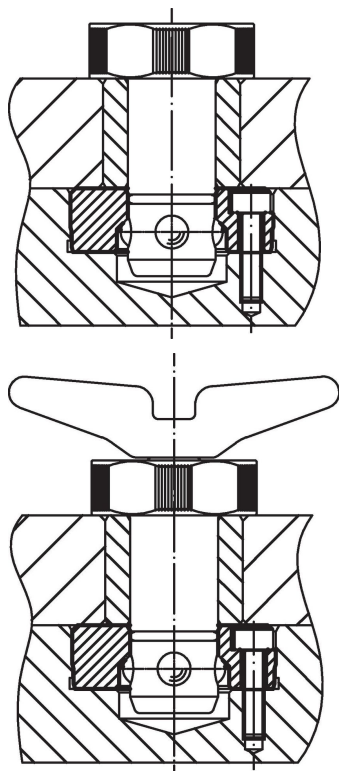

Afmetingen										Boring							Artikelnr.	
d₁	d₂	d₃	d₄	d₅	d₆	d₇	l₁	l₂	l₃	D₂	D₅	D₈	D₉	T₁	T₂	T₃		[g]
F6	-0,01								~	H7		+1		±0,02				
[mm]										[mm]								
Roestvast staal																		
16	36,99	20	36,5	4,5	8	29	5,25	11,56	7,0	37	M4	20	38,5	11,91	22	12	73	23111.0882
20	44,99	25	44,5	5,5	10	35	5,25	15,82	10,0	45	M5	25	46,5	16,21	22	12	132	23111.0884
25	54,99	31	54,5	6,6	11	42	5,25	19,94	13,5	55	M6	31	56,5	20,32	28	14	264	23111.0886
30	59,99	37	59,5	6,6	11	48	5,25	21,77	15,0	60	M6	37	61,5	22,15	28	14	318	23111.0888

Toepassingsvoorbeeld

Voldoet

Conform RoHS

Voldoet aan Richtlijn 2011/65/EU en richtlijn 2015/863

Bevat geen SVHC stoffen

Bevat geen SVHC-stoffen met meer dan 0,1% w/w - SVHC-lijst per 27.06.2024.

Bevat geen propositie 65 stoffen

Geen propositie 65 stoffen inbegrepen

<https://www.P65Warnings.ca.gov/>

Vrij van conflictmineralen

Dit product bevat geen stoffen die worden aangeduid als "conflictmineralen" zoals tantaal, tin, goud of wolfram uit de Democratische Republiek Congo of aangrenzende landen."