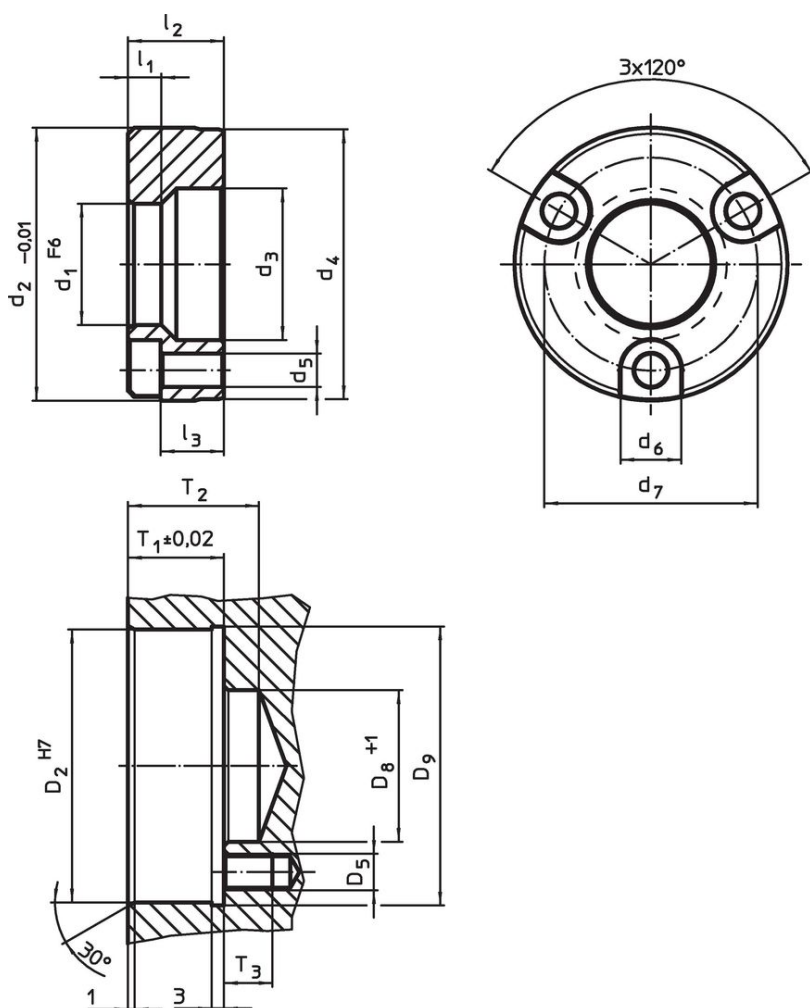

Opnamebussen • voor centreerspanpennen, inschroefbaar

EH 23111.

Productbeschrijving

Deze positioneringsbussen voor het positioneren van kogelspanstiften worden in het tegenstuk gemonteerd.

Materiaal

- gehard staal, gezwart
- RVS 1.4112, gehard.

Montage

De opnamebussen voor het positioneren van centreerspanpennen worden ingevoegd in de machinetafel of de basisplaat en worden vastgeschroefd.
Geleverd met montageschroeven.

Tekening

Bestelinformatie

Afmetingen										Boring							Artikelnr.	
d ₁	d ₂	d ₃	d ₄	d ₅	d ₆	d ₇	l ₁	l ₂	l ₃	D ₂	D ₅	D ₈	D ₉	T ₁	T ₂	T ₃		[g]
F6	-0,01								~	H7		+1		±0,02				
[mm]										[mm]								
gehard staal																		
16	36,99	20	36,5	4,5	8	29	5,25	11,56	7,0	37	M4	20	38,5	11,91	22	12	73	23111.0782
20	44,99	25	44,5	5,5	10	35	5,25	15,82	10,0	45	M5	25	46,5	16,21	22	12	132	23111.0784
25	54,99	31	54,5	6,6	11	42	5,25	19,94	13,5	55	M6	31	56,5	20,32	28	14	264	23111.0786
30	59,99	37	59,5	6,6	11	48	5,25	21,77	15,0	60	M6	37	61,5	22,15	28	14	318	23111.0788

Afmetingen										Boring							Artikelnr.	
d ₁	d ₂	d ₃	d ₄	d ₅	d ₆	d ₇	l ₁	l ₂	l ₃	D ₂	D ₅	D ₈	D ₉	T ₁	T ₂	T ₃		[g]
F6	-0,01								~	H7		+1		±0,02				
[mm]										[mm]								
Roestvast staal																		
16	36,99	20	36,5	4,5	8	29	5,25	11,56	7,0	37	M4	20	38,5	11,91	22	12	73	23111.0882
20	44,99	25	44,5	5,5	10	35	5,25	15,82	10,0	45	M5	25	46,5	16,21	22	12	132	23111.0884
25	54,99	31	54,5	6,6	11	42	5,25	19,94	13,5	55	M6	31	56,5	20,32	28	14	264	23111.0886
30	59,99	37	59,5	6,6	11	48	5,25	21,77	15,0	60	M6	37	61,5	22,15	28	14	318	23111.0888