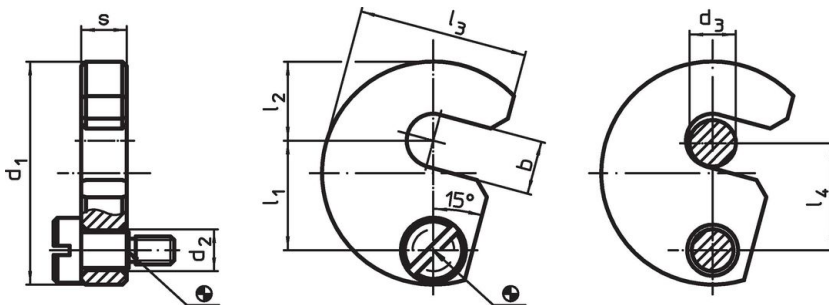

Zwenschijven • DIN 6371 met platkopschroef DIN 923
EH 22280.

Productbeschrijving

Materiaal

Schroef met platte kop

- staal, gezwart, kwaliteit 5.8

Zwenschijf

- temperstaal, veredeld, gezwart

Montage

De C-sluitringen kunnen aan beide zijden worden geïnstalleerd met behulp van de meegeleverde bout. U kunt met de klok mee of tegen de klok in draaien.

Tekening

Bestelinformatie

Nominale maat d_3 [mm]	Afmetingen [mm]								geschikte schroef [mm]	 [g]	Artikelnr.
	b	d_1	d_2	l_1	l_2	l_3	l_4	s -0,2			
6	7,5	38	9	19,6	11	29,0	19	9,8	M6 x 10	66	22280.0006
8	9,5	43	9	21,6	14	32,5	21	9,8	M6 x 10	81	22280.0008
10	11,5	48	9	23,6	17	36,5	23	9,8	M6 x 10	99	22280.0010
12	13,5	61	11	29,6	22	45,0	29	11,8	M8 x 12	192	22280.0012
16	17,5	68	11	33,6	25	50,0	33	11,8	M8 x 12	229	22280.0016
20	21,5	74	11	36,6	28	55,0	36	11,8	M8 x 12	265	22280.0020
24	25,5	82	11	40,6	32	62,0	40	15,8	M8 x 16	430	22280.0024
30	32,0	97	11	49,0	39	73,0	48	15,8	M8 x 16	584	22280.0030