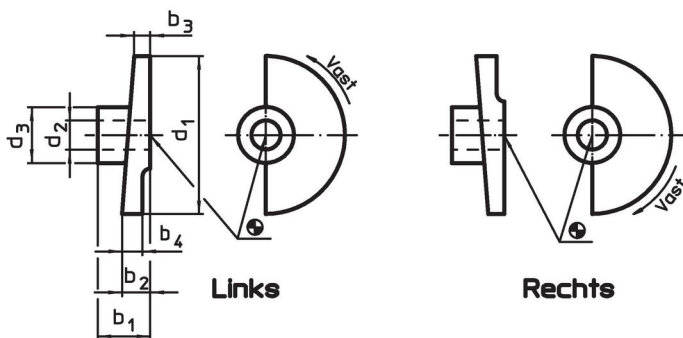

Deurgrendels

EH 22260.

Productbeschrijving

Materiaal

- sintermetaal

Montage

Niet geschikt voor montage middels lassen.
Verbinden middels een pen.

Tekening

Bestelinformatie

d ₁	d ₂ H8	d ₃	Afmetingen				[g]	Artikelnr.
			b ₁	b ₂	b ₃	b ₄		
[mm]								
Rechts vergrendelend								
35	8	18	15	7	3	7,0	33	22260.0008
35	10	18	15	7	3	7,0	31	22260.0010
65	12	23	20	10	5	7,2	103	22260.0012
80	16	27	24	12	6	8,8	174	22260.0016
Links vergrendelend								
35	8	18	15	7	3	7,0	34	22260.0108
35	10	18	15	7	3	7,0	31	22260.0110
65	12	23	20	10	5	7,2	103	22260.0112
80	16	27	24	12	6	8,8	175	22260.0116