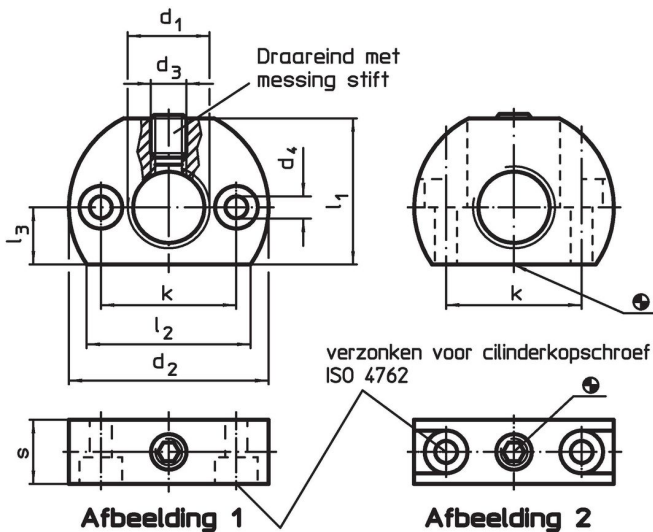

### Bestelinformatie

Afmetingen									max. [°C]	[g]	Artikelnr.
d <sub>1</sub>	d <sub>2</sub>	d <sub>3</sub>	d <sub>4</sub>	k ±0,1	l <sub>1</sub>	l <sub>2</sub> ~	l <sub>3</sub>	s			
<b>Bevestigingsgat parallel met vergrendeling – Afbeelding 1, Staal</b>											
M12 x 1,5	32	M5	4,5	21	22	26,5	9	12	250	43	<a href="#">22120.0345</a>
M16 x 1,5	46	M8	5,5	32	33	38,0	13	15	250	122	<a href="#">22120.0346</a>
M20 x 1,5	46	M8	5,5	32	33	38,0	13	15	250	109	<a href="#">22120.0350</a>
<b>Bevestigingsgat loodrecht op arretergrendel/arreterbout – Afbeelding 2, Staal</b>											
M12 x 1,5	32	M5	4,5	21	22	26,5	9	12	250	37	<a href="#">22120.0347</a>
M16 x 1,5	46	M8	5,5	32	33	38,0	13	15	250	106	<a href="#">22120.0348</a>
M20 x 1,5	46	M8	5,5	32	33	38,0	13	15	250	94	<a href="#">22120.0352</a>
<b>Bevestigingsgat parallel met vergrendeling – Afbeelding 1, Roestvast staal</b>											
M12 x 1,5	32	M5	4,5	21	22	26,5	9	12	250	43	<a href="#">22120.0545</a>
M16 x 1,5	46	M8	5,5	32	33	38,0	13	15	250	122	<a href="#">22120.0546</a>
M20 x 1,5	46	M8	5,5	32	33	38,0	13	15	250	109	<a href="#">22120.0550</a>
<b>Bevestigingsgat loodrecht op arretergrendel/arreterbout – Afbeelding 2, Roestvast staal</b>											
M12 x 1,5	32	M5	4,5	21	22	26,5	9	12	250	37	<a href="#">22120.0547</a>
M16 x 1,5	46	M8	5,5	32	33	38,0	13	15	250	106	<a href="#">22120.0548</a>
M20 x 1,5	46	M8	5,5	32	33	38,0	13	15	250	94	<a href="#">22120.0552</a>