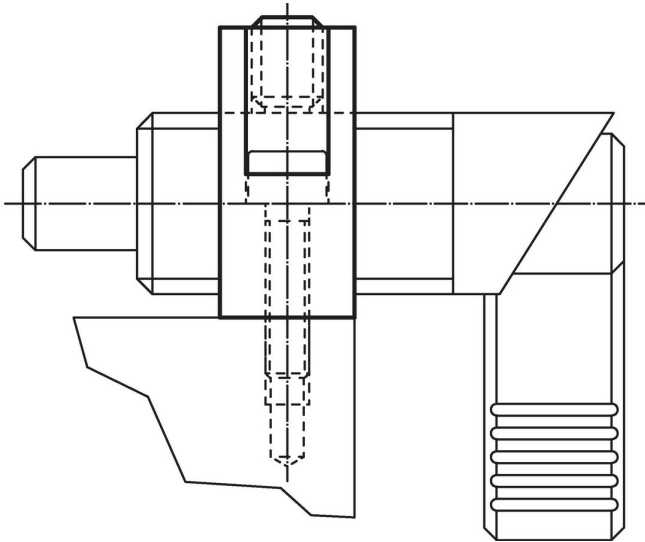

Toepassingsvoorbeeld

Voldoet

Selecteer voor gedetailleerde informatie over de naleving het gewenste artikelnummer.