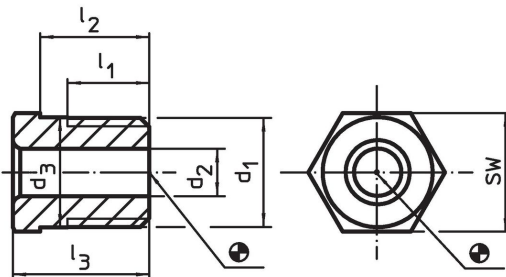

Materiaal

- staal, genitreerd

Meer informatie

Opmerkingen

De schroefdraad is afgestemd op de montageblokken voor arreterbouten en arreter grendels, gegoten (EH 22110.) en montageblokken voor arreter bouten en arreter grendels (EH 22120.).

Overige producten

- Montageblok, voor arretergrendel en arreterbouten, gegoten
- Montageblok, voor arretergrendels en arreterbouten

Tekening

Bestelinformatie

d ₁	Afmetingen					voor pen [mm]	SW [mm]	max. [°C]	[g]	Artikelnr.
	d ₂ +0,1 [mm]	d ₃ ±0,3 [mm]	l ₁ min.	l ₂ -0,3	l ₃					
M12 x 1,5	4,2	12,1	9	10	13	4	13	250	10,0	22110.0454
M12 x 1,5	5,2	12,1	9	10	13	5	13	250	9,6	22110.0455
M12 x 1,5	6,2	12,1	9	10	13	6	13	250	8,5	22110.0456
M16 x 1,5	8,2	16,1	11	12	15	8	17	250	18,0	22110.0458
M16 x 1,5	10,2	16,1	11	12	15	10	17	250	14,0	22110.0460
M16 x 1,5	12,2	16,1	11	12	15	12	17	250	9,1	22110.0462