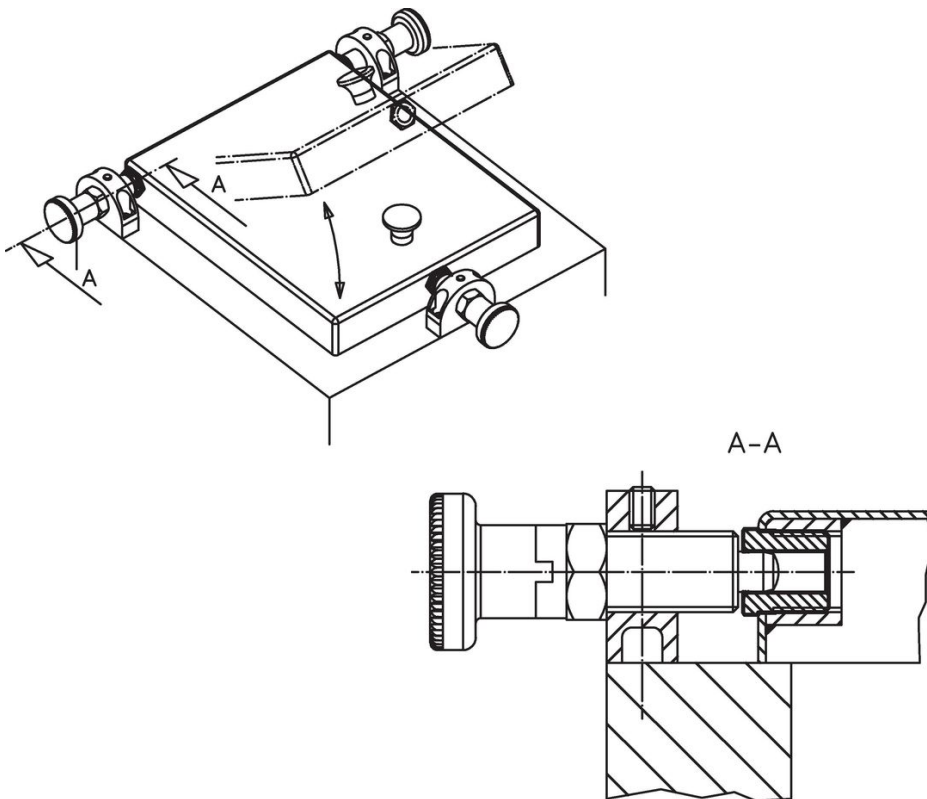

Toepassingsvoorbeeld

Voldoet

Conform RoHS

Bevat lood - voldoet aan uitzonderingen 6a / 6b / 6c

Bevat SVHC stoffen >0,1% w/w

Bevat lood - SVHC-lijst per 27.06.2024.

Bevat propositie 65 stoffen

Lood kan kanker en reproductieve schade veroorzaken door blootstelling
<https://www.P65Warnings.ca.gov/>

Vrij van conflictmineralen

Dit product bevat geen stoffen die worden aangeduid als "conflictmineralen" zoals tantaal, tin, goud of wolfram uit de Democratische Republiek Congo of aangrenzende landen."